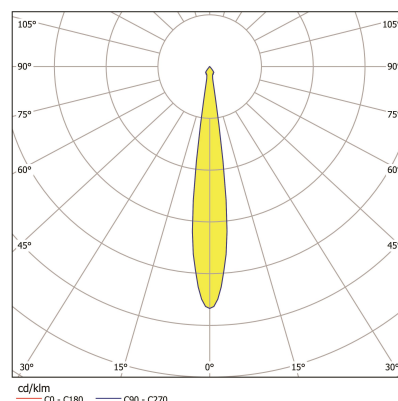

Artikel-Nr.: S04S220-SISIC1830H31

Bezeichnung: meteor 2 LED 3-Phasen-Strahler silber
LED HO 3000K 35W 3259lm 15° DALI

E.Klasse: A+

Farbwiedergabeindex Ra>80
passiv gekühlt, Schutzglas
Oberfläche/Farbe: silber
Material: Aluminium pulverbeschichtet Feinstruktur
matt
3-Phasen-Universaladapter silber
LxBxH: 220 x 180x220mm
IP-Schutz: IP20
inkl. Konverter DALI
Anschluss: 230V 50/60Hz

Produktbeschreibung:

LED-Aufbaustrahler für 3-Phasen-Stromschiene, optimiert für die Beleuchtung von Verkaufs- und Präsentationsbereichen. Reflektor aus Aluminium mit facettierter Optik. Ausstrahlcharakteristik Spot, Medium und Flood (15°, 26° oder 38°). Reflektortausch via Bajonettverschluss werkzeuglos möglich. Reflektorkopf aus Aluminium, um 270° schwenkbar. Thermisch getrennter Leuchtenkörper aus Aluminium, um 355° drehbar. Passive Kühlung durch einen Kühlkörper aus eloxiertem Aluminium-Strangpressprofil. Oberfläche matt silber, weiß oder schwarz pulverbeschichtet. Geeignet zur Montage auf Punktauslässen. Nicht zur Wandmontage geeignet. Strahler komplett mit 3-Phasen-Stromschiennenadapter (ENEC) passend in silber, weiß oder schwarz und elektronischem Betriebsgerät.