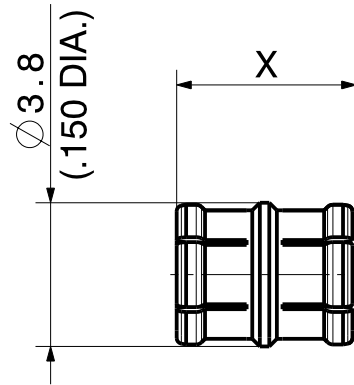

| | | |
|---------------------------------|------------------------------------|-----------------------|
| type / Typ: 32_MMBX-50-0-X | | |
| ⊕ dimensions in millimeter [mm] | part no. / Teile Nr.: PRO-00013783 | C sheet/Blatt XX / XX |
| description / Beschreibung | drawing-no. / Zeichnungsnr. | Release |
| Adaptor | DCA-00013783 | D |