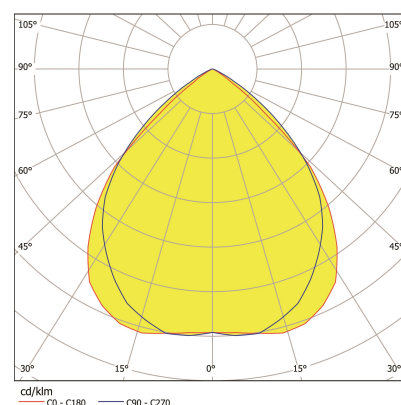

**Artikel-Nr.:** P60H142-A6C0C1830H3B

**Bezeichnung:** p.makro Hängeleuchte 1420x120  
LED HO 3000K 64W 6000lm DALI

**E.Klasse:** A++

Farbwiedergabeindex Ra>80  
inkl. Endkappen  
Oberfläche/Farbe: Alu-eloxiert A6C0  
Material: Aluprofil  
BAP-Raster  
2 Seilabhängungen 2000mm mit Schnellspanner /  
5-poliger Einspeisung  
LxBxH: 1420x120x90mm  
Schutzart: IP20  
inkl. Konverter DALI  
Anschluss: 230V 50/60Hz

## Produktbeschreibung:

Hochwertige LED Profilleuchte direkt für Pendelmontage aus Aluminium-Strangpressprofil A6C0 natur eloxiert. Inklusive Endkappen, 3-5 polige Anschlussklemme und 5-polige Durchgangsverdrahtung. Montage mittels Seilabhängungen (2000mm max.), stufenlos regulierbar mit Schnellspannern. Breites Profilsystem für 2-flammige Bestückung auf der Direktseite. Unterschiedliche Diffusoren (PC satiniert, Mikroprisma, BAP-Raster) stehen zur Auswahl. Leuchte bestückt mit linearen LED-Platinen aktuellster Generation, Farbwiedergabeindex Ra>80, enge Farbtoleranz MacAdam 3. Auch in den Farben schwarz RAL9005 oder weiß RAL9016 feinstruktur matt lieferbar.