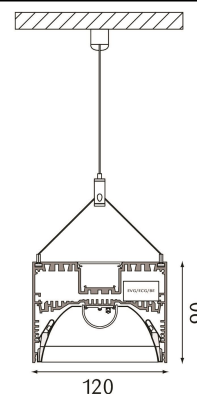

**Artikel-Nr.:** P60H142-A6C0C1830H3B

**Bezeichnung:** p.makro Hängeleuchte 1420x120  
LED HO 3000K 64W 6000lm DALI

**E.Klasse:** A++

Farbwiedergabeindex Ra>80  
inkl. Endkappen  
Oberfläche/Farbe: Alu-eloxiert A6C0  
Material: Aluprofil  
BAP-Raster  
2 Seilabhängungen 2000mm mit Schnellspanner /  
5-poliger Einspeisung  
LxBxH: 1420x120x90mm  
Schutzart: IP20  
inkl. Konverter DALI  
Anschluss: 230V 50/60Hz

## Produktbeschreibung:

Hochwertige LED Profilleuchte direkt für Pendelmontage aus Aluminium-Strangpressprofil A6C0 natur eloxiert. Inklusive Endkappen, 3-5 polige Anschlussklemme und 5-polige Durchgangsverdrahtung. Montage mittels Seilabhängungen (2000mm max.), stufenlos regulierbar mit Schnellspannern. Breites Profilsystem für 2-flammige Bestückung auf der Direktseite. Unterschiedliche Diffusoren (PC satiniert, Mikroprisma, BAP-Raster) stehen zur Auswahl. Leuchte bestückt mit linearen LED-Platinen aktuellster Generation, Farbwiedergabeindex Ra>80, enge Farbtoleranz MacAdam 3. Auch in den Farben schwarz RAL9005 oder weiß RAL9016 feinstruktur matt lieferbar.