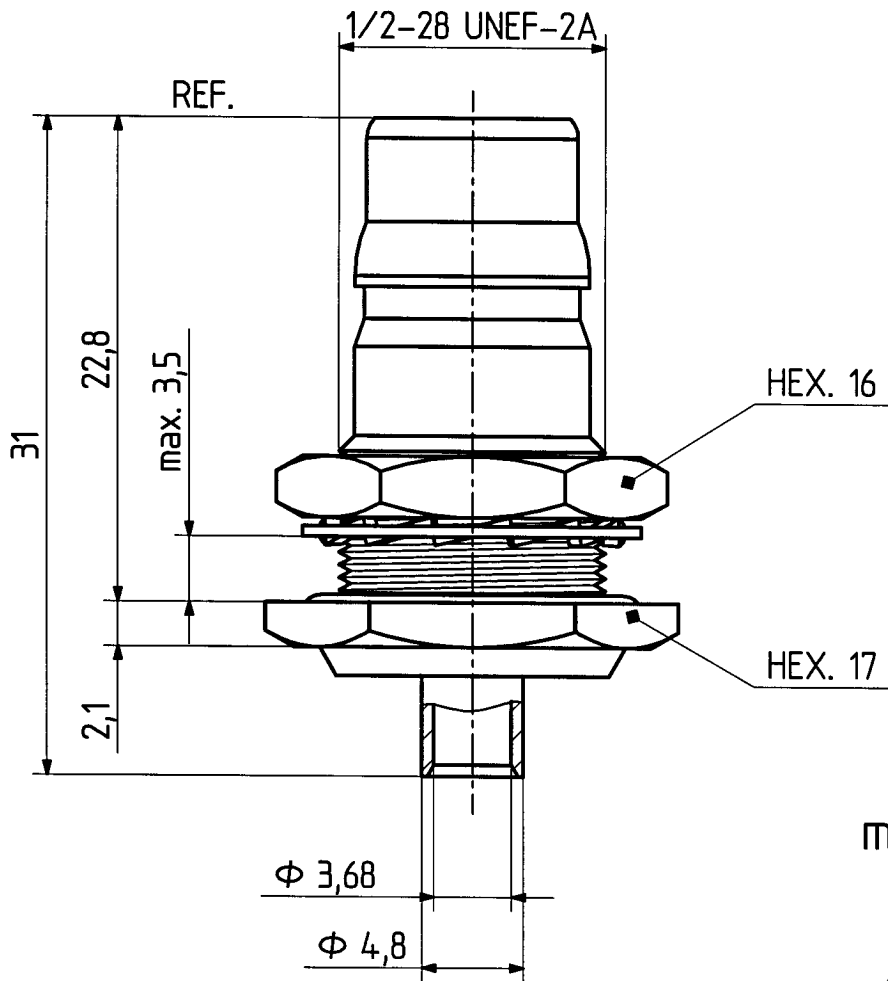

	date	sign
drawn	18.10.02	4820/CEL
checked	22.10.02	4540/PH
approved	22.10.02	4540/PH

cable shortening dimension

scale 1,5 : 1

scale

3 : 1

HUBER + SUHNER
CH-ITC-RBS-CON

dimensions in mm

drawing number

4.13.34792

OZ drawing : OZ.

Index

a