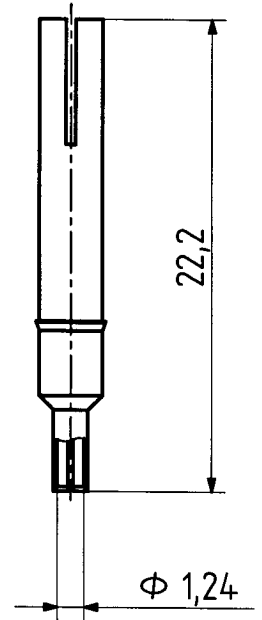

Diese Zeichnung ist unser geistiges Eigentum und darf ohne unsere ausdrückliche Einwilligung weder kopiert, vervielfältigt, noch Dritten oder Konkurrenzfirmen zugänglich gemacht werden.

H+S 701 448.05

type : 24 QN-50-3-3

	date	sign
drawn	18.10.02	4820/CEL
checked	22.10.02	4540/PH
approved	22.10.02	4540/PH

cable shortening dimension

scale 1,5 : 1

scale

3 : 1

HUBER + SUHNER
CH-ITC-RBS-CON

dimensions in mm

drawing number

4.13.34792

OZ drawing : OZ.

Index

a