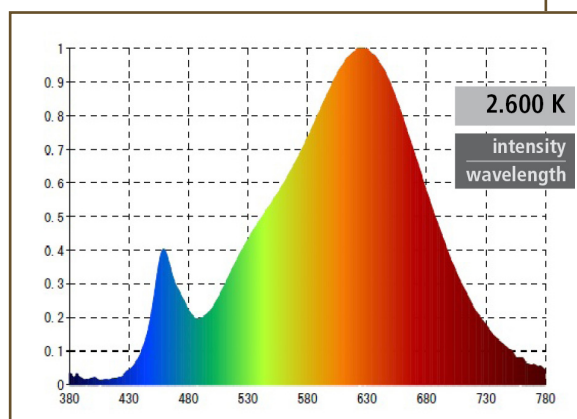

# VINTAGE LINE

LED Glühlampe klar

LED Bulb clear

Bezeichnung	Description	LED Glühlampe klar LED Bulb clear
Art.Nummer	Article no.	<b>50337</b>
Kategorie	Category	<b>VINTAGE LINE</b>
Linie	Line	
Sockel	Socket	<b>E27</b>
Dimmbar	Dimmable	<b>ja</b>
Lumen	Lumen	<b>720 lm</b>
Leistung	Wattage	<b>8,00 W</b>
Wattäquivalent	Equivalent	<b>55,00 W</b>
Candela	Candela	<b>NA</b>
Powerfaktor	Power factor	<b>0,85</b>
Kelvin	Kelvin	<b>2600K</b>
CRI	CRI	<b>CRI 90</b>
Lebensdauer	Lifetime	<b>20000 h</b>
Startzeit 60%	Starting time	<b>&lt; 0,2 s</b>
Startzeit 100%	Starting time	<b>&lt; 2 s</b>
Lumenerhalt*	LM*	<b>80%</b>
Zyklen on/off	Cycles on/off	<b>100000</b>
Spannung	Voltage	<b>220-240 V~ / 50-60 Hz</b>
Lampenstrom	Lamp current	<b>40,0 mA</b>
Bauform	Form	<b>Glühlampe</b>
Glasausführung	Glass	<b>Klar</b>
Winkel	Angel	<b>360 °</b>
Lichtfarbe	Light colour	<b>Warmweiß</b>
Durchmesser	Diameter	<b>60 mm</b>
Länge	Length	<b>106 mm</b>
Gewicht	Weight	<b>40 g</b>
VE	Sale units	<b>8 / 32</b>