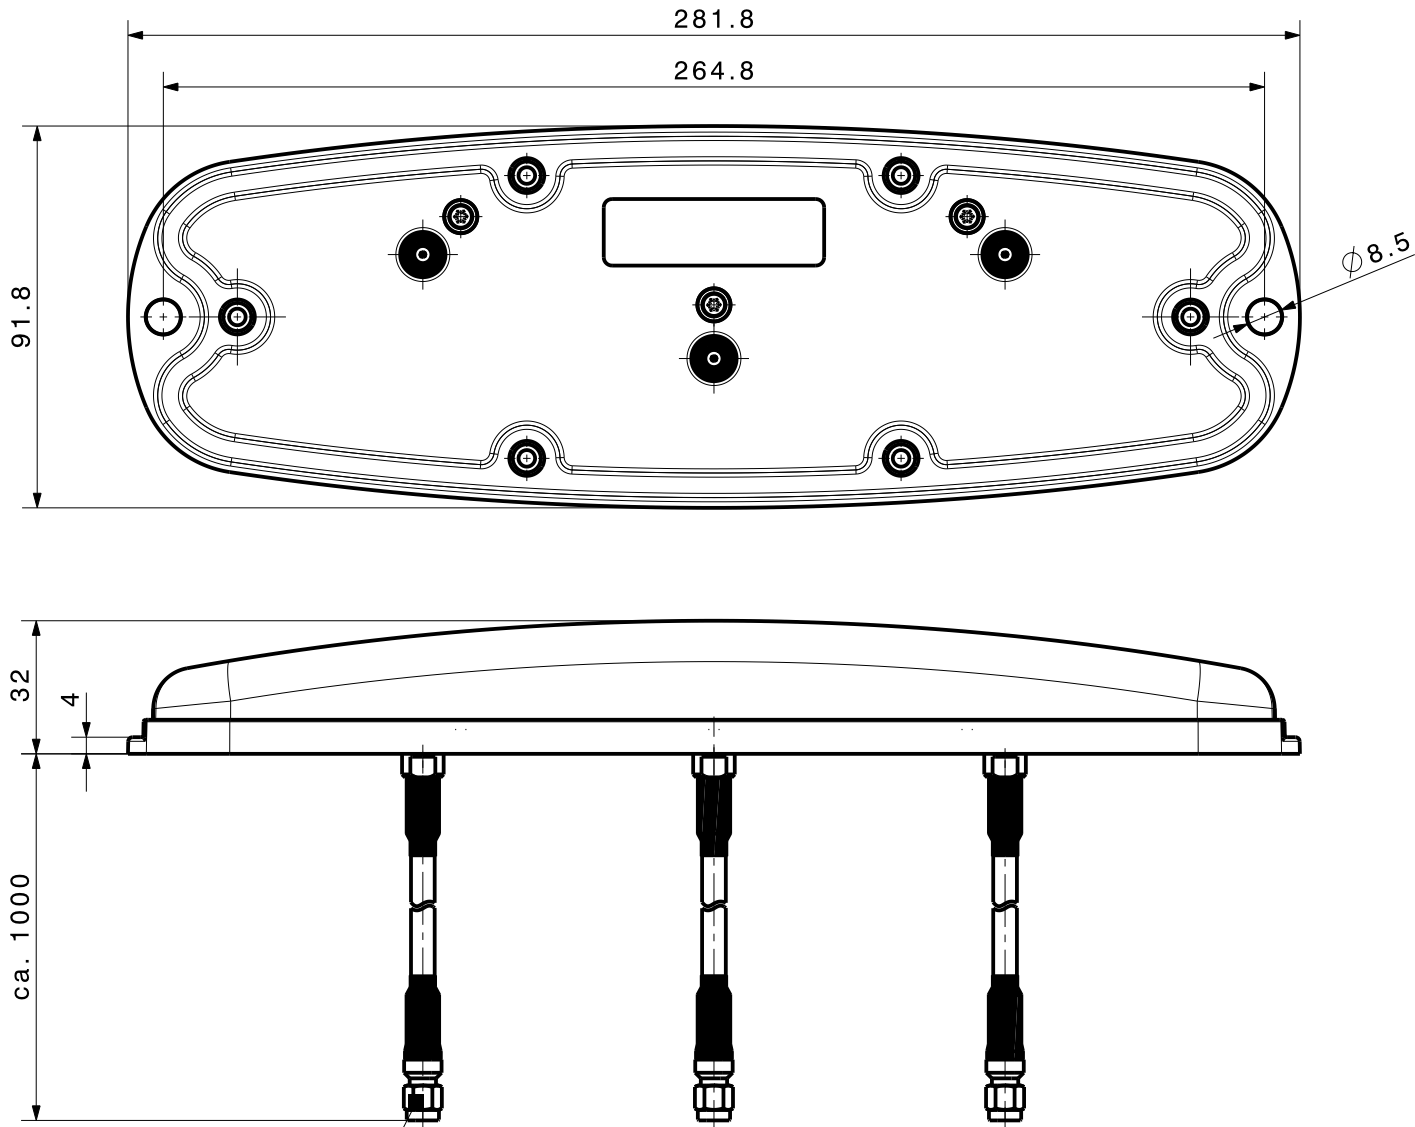

Pigtail with SMA (m) reverse polarity

type / Typ: 1399.99.0125

⊕ dimensions in millimeter [mm]

part no. / Teile Nr.: PRO-00175451 B sheet/Blatt XX / XX

description / Beschreibung

drawing-no. / Zeichnungsnr. Release