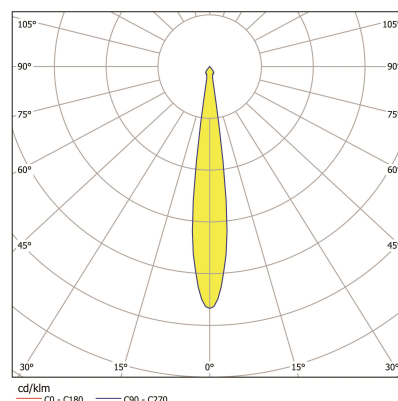

Artikel-Nr.: S05S290-SISIC1830H11
Bezeichnung: meteor 3 LED 3-Phasen-Strahler silber
LED HO 3000K 28W 2773lm 15°
E.Klasse: A+
Farbwiedergabeindex Ra>80
passiv gekühlt, mit Schutzglas
Oberfläche/Farbe: silber
Material: Aluminium pulverbeschichtet Feinstruktur
matt
3-Phasen-Universaladapter silber
LxBxH: 290 x 117x280mm
IP-Schutz: IP20
inkl. Konverter
Anschluss: 230V 50/60Hz

Produktbeschreibung:

LED-Aufbaustrahler für 3-Phasen-Stromschiene, optimiert für die Beleuchtung von Verkaufs- und Präsentationsbereichen. Reflektor aus Aluminium mit facettierter Optik. Ausstrahlcharakteristik Spot, Medium und Flood (15°, 26° oder 38°). Reflektortausch via Bajonettverschluss werkzeuglos möglich. Reflektorkopf aus Aluminium, um 270° schwenkbar. Thermisch getrennter Leuchtenkörper aus Aluminium, um 355° drehbar. Passive Kühlung durch einen Kühlkörper aus eloxiertem Aluminium-Strangpressprofil. Oberfläche matt silber, weiß oder schwarz pulverbeschichtet. Geeignet zur Montage auf Punktauslässen. Nicht zur Wandmontage geeignet. Strahler komplett mit 3-Phasen-Stromschiennenadapter (ENEC) passend in silber, weiß oder schwarz und elektronischem Betriebsgerät.