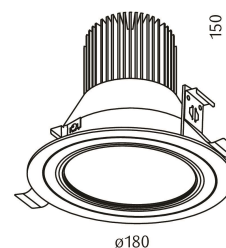

Artikel-Nr.: S30E180-SISIC1830H31
Bezeichnung: shoplight 180R Einbaustrahler silber
 LED HO 3000K 33W 2810lm 17° DALI
E.Klasse: A+
 Farbwiedergabeindex Ra>80
 dreh- und schwenkbar, inkl. Schutzglas
 Oberfläche/Farbe: silber
 Material: Aluminium pulverbeschichtet Feinstruktur
 matt
 DMxH: 180x150mm
 Ausschnitt DMxET: 155x165mm
 Einbautiefe: 165mm
 IP-Schutz: IP20
 inkl. Konverter DALI
 Anschluss: 230V 50/60Hz

Produktbeschreibung:

LED-Einbaustrahler mit Rand aus Aluminium-Druckguss pulverbeschichtet feinstruktur matt in runder Ausführung. Komplettrahler inklusive Reflektor und Konverter. Leuchtenoptik nach hinten versetzt für eine erhöhte Blendfreiheit. Reflektor aus Aluminium mit facettierter Optik versehen mit einem Schutzglas. Strahler drehbar und schwenkbar. Deckentstärke von 12,5 - 25mm. Ausstrahlungscharakteristik Spot, Medium oder Flood (17°, 36° oder 54°). Lieferbar in den Farben weiß oder silber, in 2 Leistungsstufen (HO/LO) und den Lichtfarben 830 und 840. Optional erhältlich mit Dali dimmbaren Konverter sowie als 2- und 3-flammige Ausführung.