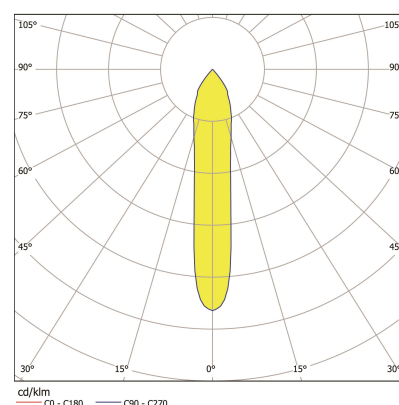

Artikel-Nr.: S30E180-SISIC1830H31
Bezeichnung: shoplight 180R Einbaustrahler silber
 LED HO 3000K 33W 2810lm 17° DALI
E.Klasse: A+
 Farbwiedergabeindex Ra>80
 dreh- und schwenkbar, inkl. Schutzglas
 Oberfläche/Farbe: silber
 Material: Aluminium pulverbeschichtet Feinstruktur
 matt
 DMxH: 180x150mm
 Ausschnitt DMxET: 155x165mm
 Einbautiefe: 165mm
 IP-Schutz: IP20
 inkl. Konverter DALI
 Anschluss: 230V 50/60Hz

Produktbeschreibung:

LED-Einbaustrahler mit Rand aus Aluminium-Druckguss pulverbeschichtet feinstruktur matt in runder Ausführung. Komplettrahler inklusive Reflektor und Konverter. Leuchtenoptik nach hinten versetzt für eine erhöhte Blendfreiheit. Reflektor aus Aluminium mit facettierter Optik versehen mit einem Schutzglas. Strahler drehbar und schwenkbar. Deckentstärke von 12,5 - 25mm. Ausstrahlungscharakteristik Spot, Medium oder Flood (17°, 36° oder 54°). Lieferbar in den Farben weiß oder silber, in 2 Leistungsstufen (HO/LO) und den Lichtfarben 830 und 840. Optional erhältlich mit Dali dimmbaren Konverter sowie als 2- und 3-flammige Ausführung.