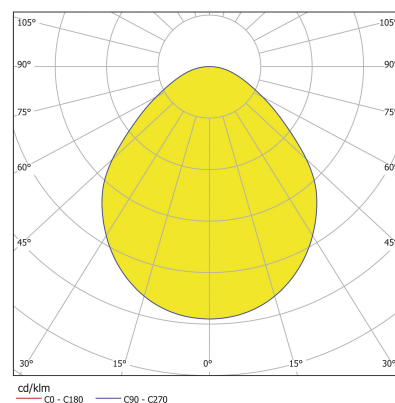

**Artikel-Nr.:** F51A09Q-9006C1830H3M

**Bezeichnung:** liha Aufbauleuchte silber 900x900  
LED HO 3000K 126W 13380lm DALI

**E.Klasse:** A++

Farbwiedergabeindex Ra>80  
Oberfläche/Farbe: RAL9006 silber feinstruktur matt  
Material: Aluminium  
Diffusor PMMA Microprismatisch  
LxBxH: 900x900x89mm  
Schutzart: IP20  
inkl. Konverter DALI  
Anschluss: 230V 50/60Hz

## Produktbeschreibung:

Hochwertige LED-Flächenleuchte in flachem, quadratischem Design aus nahtlos verschweißtem, pulverbeschichtetem Aluminium-Strangpressprofil für Aufbaumontage. Wahlweise erhältlich in silber RAL9006 oder weiß RAL9016 feinstruktur matt. Grundplatte aus Stahlblech zur Aufnahme von LED Platinen und Betriebsgeräte. Elektrischer Anschluss über 3- oder 5-polige Anschlussklemme. Lichtlenkung wahlweise mittels satiniertem Diffusor aus PMMA für eine homogene Ausleuchtung oder mittels satiniertem Mikroprisma aus PMMA für eine reduzierte Leuchtdichte. Leuchte bestückt mit LED-Platinen aktuellster Generation, Farbwiedergabeindex Ra>80, enge Farbtoleranz MacAdam 3. Leuchte lieferbar in 5 verschiedenen Größen (300/450/600/900/1200mm), 2 Leistungsstufen (HO/LO) und 2 Lichtfarben (3000K/4000K). Optional erhältlich mit dynamisch weißen Licht, als DALI-dimmbare Version, in Schutzart IP54, mit direkt/indirekter Lichtverteilung sowie in den Farben von Les Couleurs Le Corbusier.