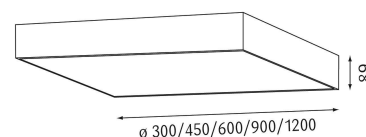

**Artikel-Nr.:** F51A09Q-9006C1830H3M

**Bezeichnung:** liha Aufbauleuchte silber 900x900  
LED HO 3000K 126W 13380lm DALI

**E.Klasse:** A++

Farbwiedergabeindex Ra>80  
Oberfläche/Farbe: RAL9006 silber feinstruktur matt  
Material: Aluminium  
Diffusor PMMA Microprismatisch  
LxBxH: 900x900x89mm  
Schutzart: IP20  
inkl. Konverter DALI  
Anschluss: 230V 50/60Hz

## Produktbeschreibung:

Hochwertige LED-Flächenleuchte in flachem, quadratischem Design aus nahtlos verschweißtem, pulverbeschichtetem Aluminium-Strangpressprofil für Aufbaumontage. Wahlweise erhältlich in silber RAL9006 oder weiß RAL9016 feinstruktur matt. Grundplatte aus Stahlblech zur Aufnahme von LED Platinen und Betriebsgeräte. Elektrischer Anschluss über 3- oder 5-polige Anschlussklemme. Lichtlenkung wahlweise mittels satiniertem Diffusor aus PMMA für eine homogene Ausleuchtung oder mittels satiniertem Mikroprisma aus PMMA für eine reduzierte Leuchtdichte. Leuchte bestückt mit LED-Platinen aktuellster Generation, Farbwiedergabeindex Ra>80, enge Farbtoleranz MacAdam 3. Leuchte lieferbar in 5 verschiedenen Größen (300/450/600/900/1200mm), 2 Leistungsstufen (HO/LO) und 2 Lichtfarben (3000K/4000K). Optional erhältlich mit dynamisch weißen Licht, als DALI-dimmbare Version, in Schutzart IP54, mit direkt/indirekter Lichtverteilung sowie in den Farben von Les Couleurs Le Corbusier.