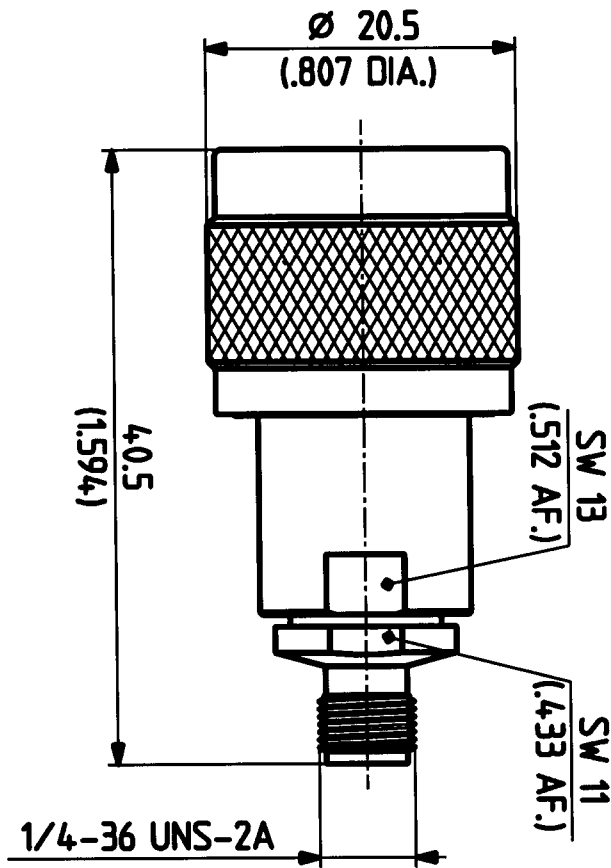

33 N - SMA - 50 - 51

M. 3:1

 HUBER + SUHNER AG
9100 Herisau

3.13.02508_1

b

Erstellt	03.04.96	Datum	Kurzz./Version
Geprüft	FL/S	023/TUB	1/1
Freigebe	FL/S	FL/S	FL/S