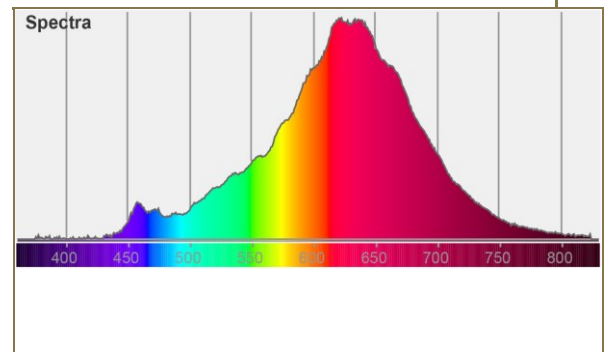

Bezeichnung	Description	LED Art Loop Up LED Art Loop Up
Art.Nummer	Article.No.	50156
Hauptserie	Series	ART LINE
Linie	Line	Art Flexible Filament
Bauform	Shape	Art
Glasausführung	Glass	klar / clear
Lichtfarbe	Light colour	warmweiß / warm white
Socket	Socket	E27
Dimmbar	Dimmable	ja / yes
Lumen	Lumen	500 Lm
Kelvin	Kelvin	2200 K
Leistung	Wattage	12 W
Wattäquivalent	Equivalent	42,00 W
CRI	CRI	CRI 95
Powerfaktor	Powerfactor	0,80
Spannung	Voltage	220-240 V~ / 50-60 Hz
Lampenstrom	Lamp current	60,00 mA
Lebensdauer	Lifetime	15000 h
Startzeit 60%	Starting time 60%	0,2 s
Startzeit 100%	Starting time 100%	>1 s
Lumenerhalt	LM*	80%
Zyklen ein/aus	Cycles on/off	100000
Abstrahlwinkel	Beam angle	360 °
Durchmesser	Diameter	40 mm
Länge	Length	145 mm
Gewicht	Weight	65 g
VE	Sales Unit	