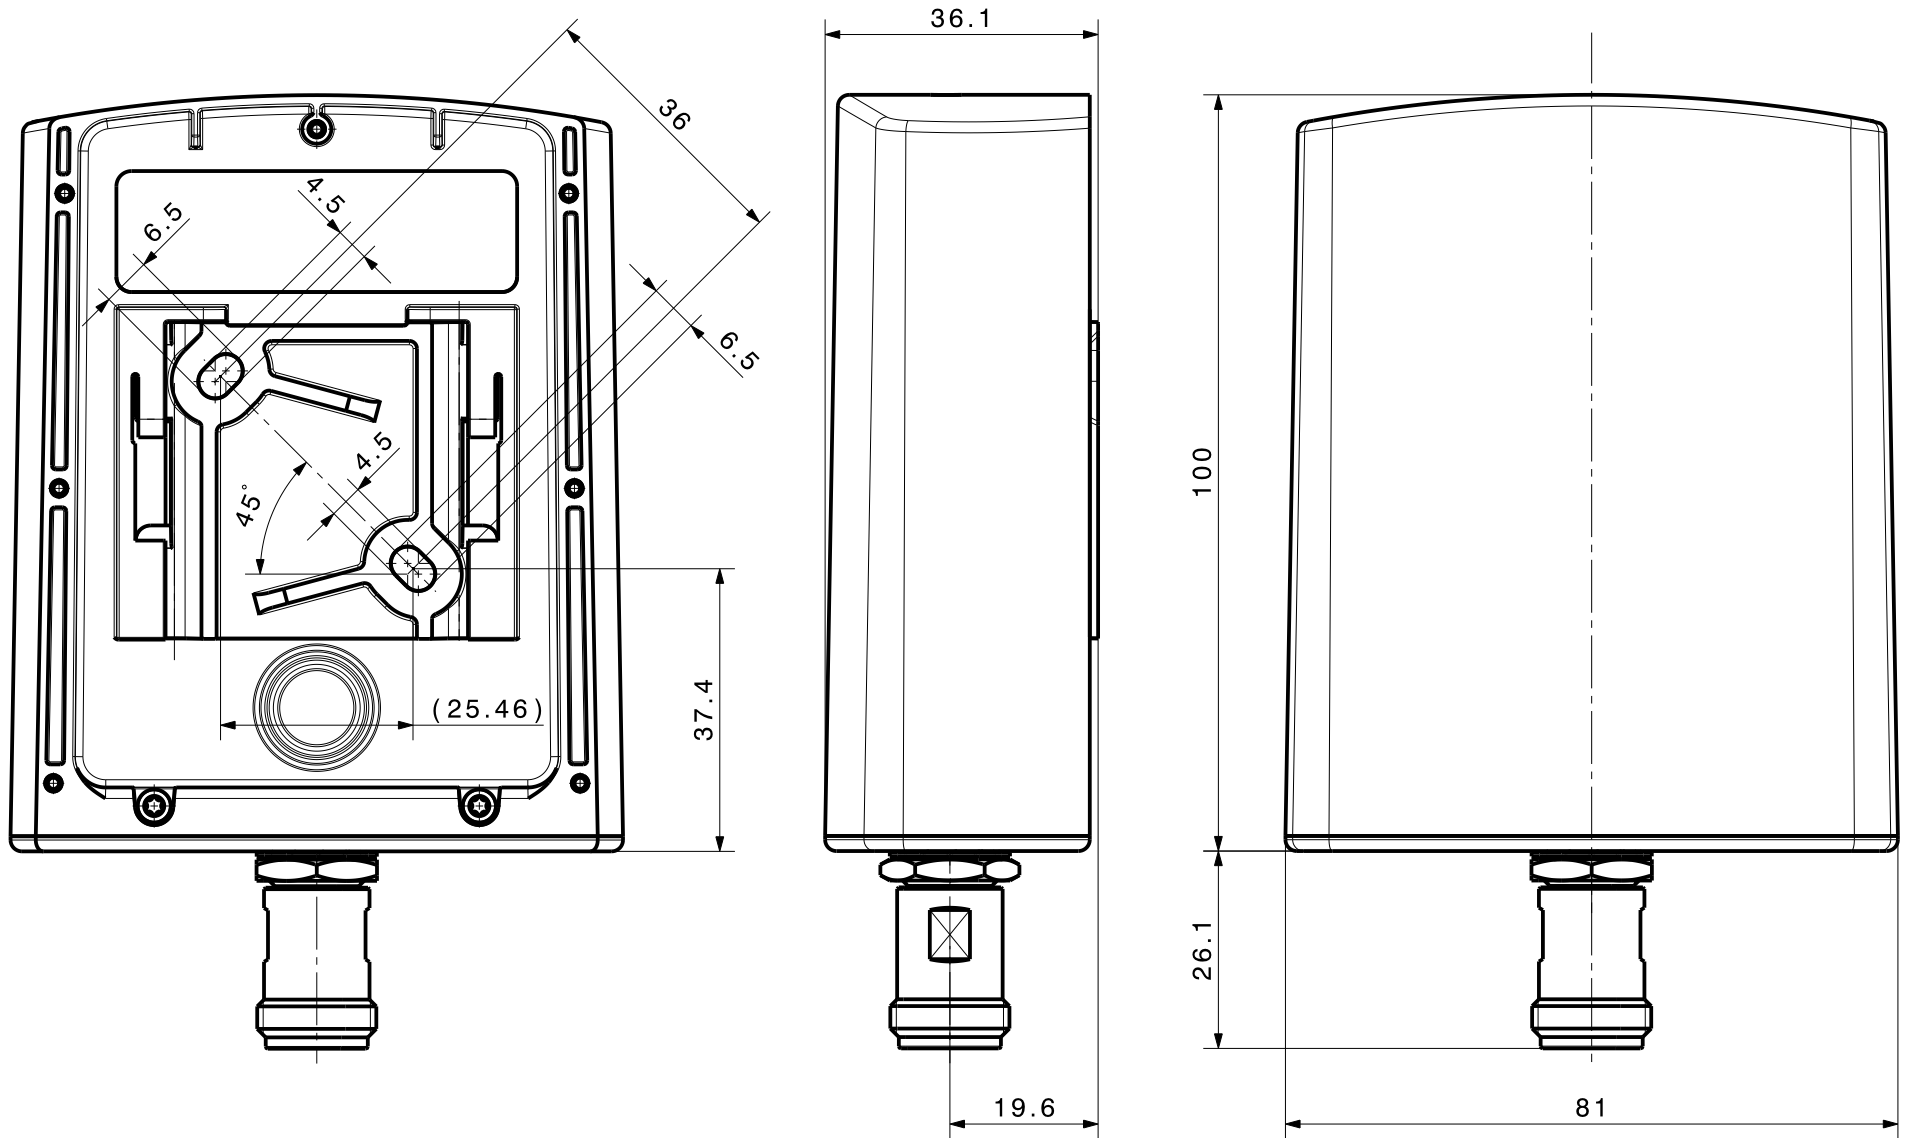

type / Typ: 1324.17.0098		
⊕ dimensions in millimeter [mm]	part no. / Teile Nr.: PRO-00135740	A sheet/Blatt XX / XX
description / Beschreibung	drawing-no. / Zeichnungsnr.	Release
SPA-2400/75/9/0/V_4	DOU-00135740	A