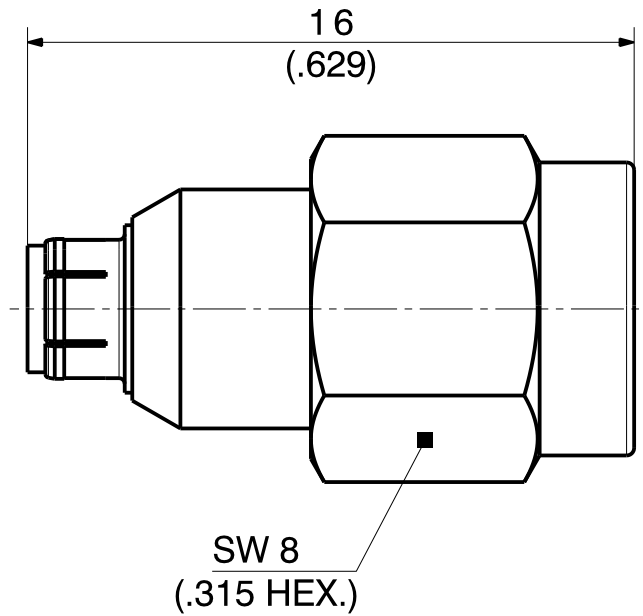

type / Typ: 32_MMBX-SMA-50-1		
⊕ dimensions in millimeter [mm]	part no. / Teile Nr.: PRO-00013969	B sheet/Blatt XX / XX
description / Beschreibung	drawing-no. / Zeichnungsnr.	Release
Adaptor	DCA-00013969	B
alternative ID : 32670_1		