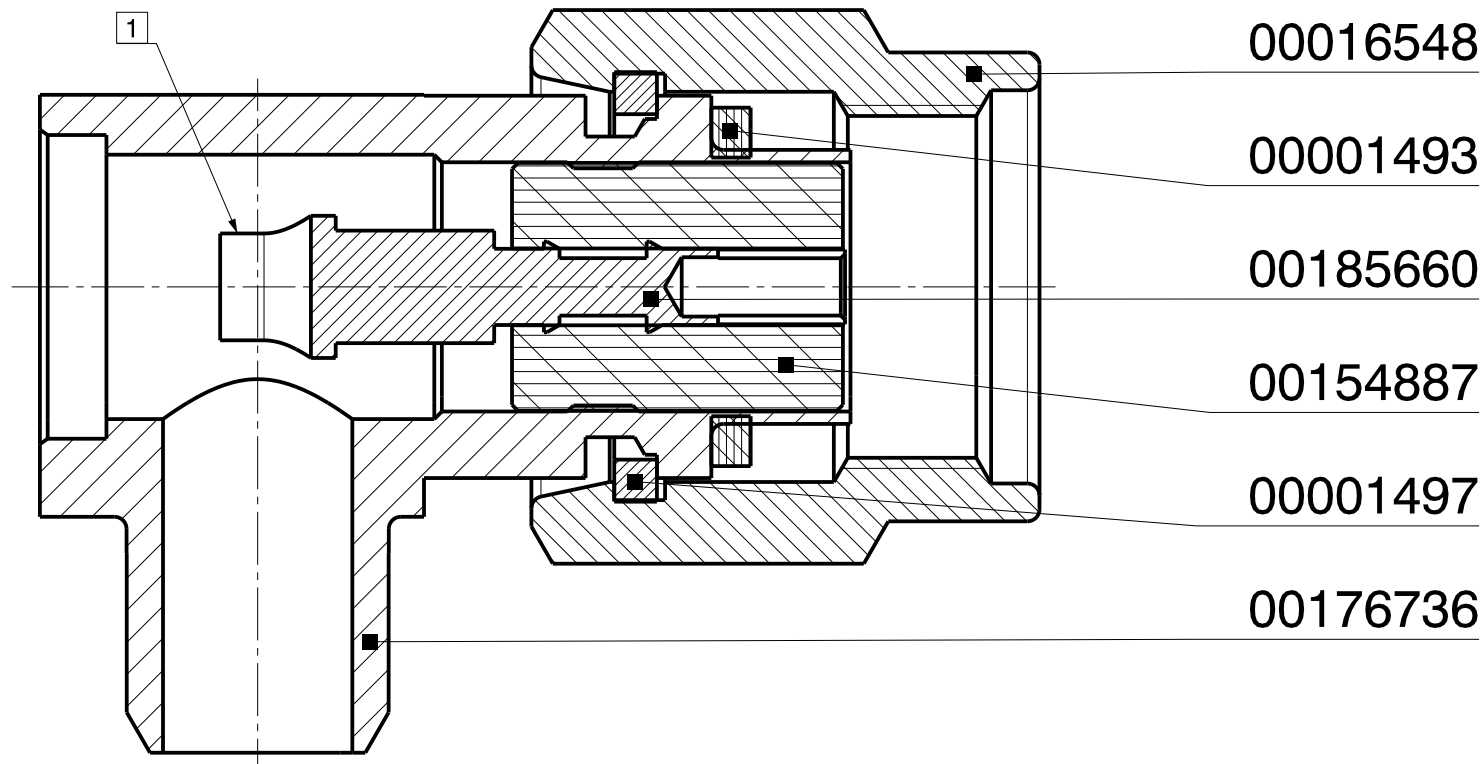

1 Characteristic

type / Typ: <i>Subassembly_16_SMA-R50-3-16</i>		Standard drawing: DOU-00048642	
⊠ dimensions in millimeter [mm]	part no. / Teile Nr.: <i>PRO-00185659</i>	A sheet/Blatt	
description / Beschreibung <i>Subassembly</i>		drawing-no. / Zeichnungsnr. <i>DPR-00185659</i>	Release <i>B</i>