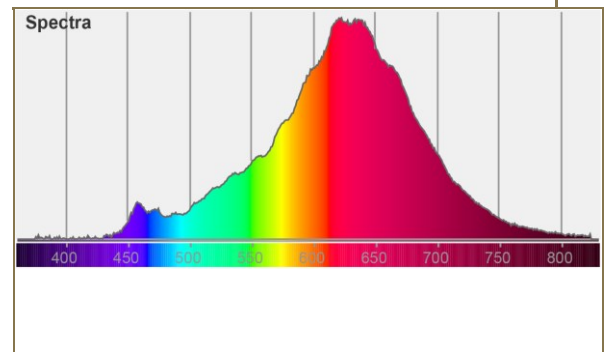

| | | |
|----------------|--------------------|-----------------------|
| Bezeichnung | Bezeichnung | LED Art Reflektor |
| | | LED Art Reflektor |
| Art.Nummer | Article.No. | 50146 |
| Hauptserie | Series | ART LINE |
| Linie | Line | Art Flexible Filament |
| Socket | Socket | E27 |
| Dimmbar | Dimmable | ja |
| Lumen | Lumen | 300 Lm |
| Kelvin | Kelvin | 2200 K |
| Leistung | Wattage | 8 W |
| Wattäquivalent | Equivalent | 28 W |
| CRI | CRI | CRI 90 |
| Powerfaktor | Powerfactor | 0,85 |
| Spannung | Voltage | 220-240 V~ / 50-60 Hz |
| Lampenstrom | Lamp current | 40,00 mA |
| Lebensdauer | Lifetime | 15000 h |
| Startzeit 60% | Starting time 60% | 0,2 s |
| Startzeit 100% | Starting time 100% | >1 s |
| Lampenerhalt | LM* | 80% |
| Zyklen ein/aus | Cycles on/off | 100000 |
| Abstrahlwinkel | Beam angle | 360 ° |
| Bauform | Form | Art |
| Glasausführung | Glass | klar |
| Lichtfarbe | Light colour | Warmweiß |
| Durchmesser | Diameter | 85 mm |
| Länge | Length | 140 mm |
| Gewicht | Weight | 55 g |
| VE | Sales Unit | 8 / 32 |