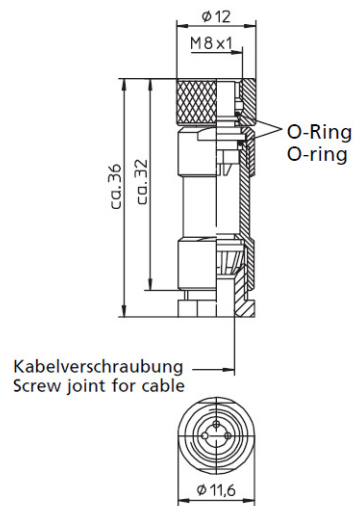

Industrial Connecting Solutions: Rund-Steckverbinder: M8, M12 Steckverbinder: M8 Steckverbinder: Konfektionierbare M8-Steckverbinder: Buchsen: mit Schraubverschluss, mit Lötanschluss oder Schraubklemmen: RKMC 3

<https://www.e-catalog.beldensolutions.com:443/link/57078-24228-256281-256292-256303-250396-250398-250401-250518/de/conf/ui/state>

Bilder

Zeichnung

3-polig
3 poles

Belden Deutschland GmbH
Im Gewerbepark 2
58579 Schalksmühle
Germany
Telefon: +49 7127/14-1806
E-Mail: icos-sales@belden.com

Die auf den Webseiten veröffentlichten Informationen sind mit größtmöglicher Sorgfalt zusammengestellt. Sie unterliegen dem Vorbehalt der jederzeitigen Änderung, sowohl in technischer als auch in preislich/kommerzieller Hinsicht. Die vollständigen Informationen und Daten entnehmen sie bitte der Anwenderdokumentation. Verbindliche Aussagen können nur auf konkrete Anfragen hin abgegeben werden.