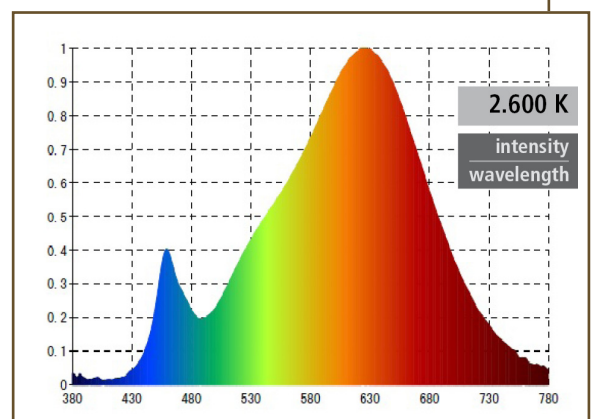

DATASHEET 50323

ean-code: 426015005323.3

VINTAGE LINE

LED Tropfenlampe klar

LED Drop Lamp clear

Bezeichnung Description **LED Tropfenlampe klar**
LED Drop Lamp clear

Art.Nummer Article no. **50323**
Kategorie Category **VINTAGE LINE**
Linie Line

Sockel Socket **E14**
Dimmbar Dimmable **ja**

Lumen Lumen **250 lm**
Leistung Wattage **3,50 W**
Wattäquivalent Equivalent **25,00 W**
Candela Candela **NA**
Powerfaktor Power factor **0,85**

Kelvin Kelvin **2600K**
CRI CRI **CRI 90**

Lebensdauer Lifetime **20000 h**
Startzeit 60% Starting time **< 0,2 s**
Startzeit 100% Starting time **< 2 s**
Lumenerhalt* LM* **80%**
Zyklen on/off Cycles on/off **100000**

Spannung Voltage **220-240 V~ / 50-60 Hz**
Lampenstrom Lamp current **17,5 mA**

Bauform Form **Tropfenlampe**
Glasausführung Glass **Klar**
Winkel Angel **360 °**
Lichtfarbe Light colour **Warmweiß**

Durchmesser Diameter **48 mm**
Länge Length **87 mm**
Gewicht Weight **20 g**
VE Sale units **12 / 48**

Änderungen bei Produkten und technischen Daten vorbehalten. Stand 06/16.
Products and technical specifications are subject to modification without notice. Status as of 06/16.

* Lumenerhalt am Ende der Lebensdauer
* Lumen Maintenance at End of Life