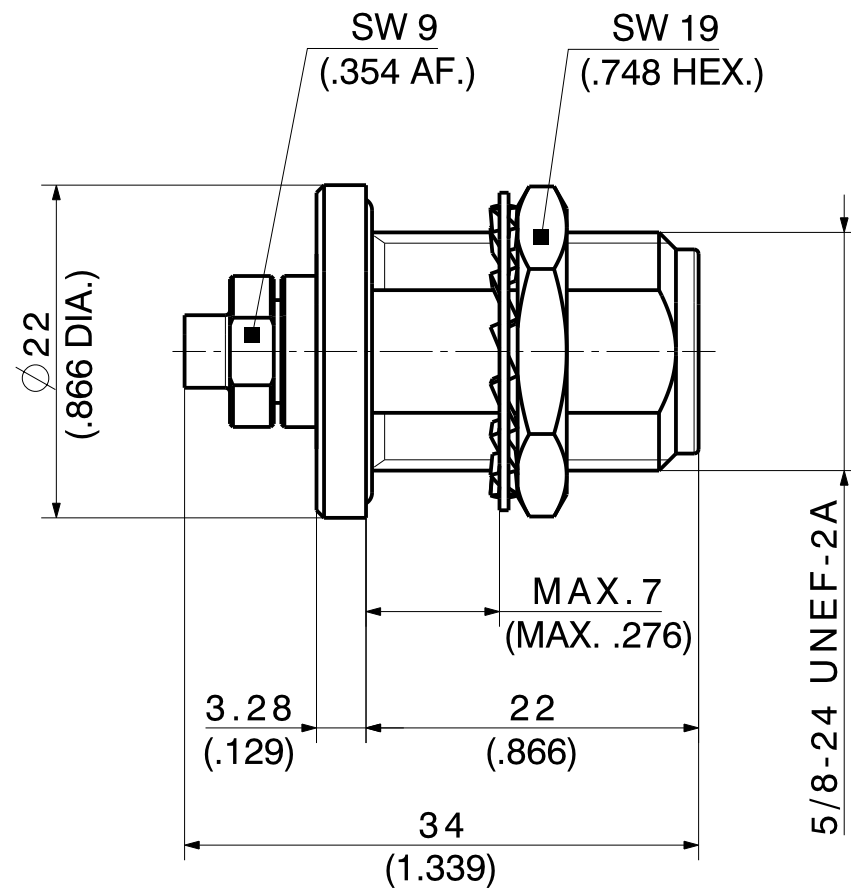

type / Typ: 24_N-50-3-14 ML 12

Ⓢ dimensions in millimeter [mm]

part no. / Teile Nr.: PRO-00008898 B sheet/Blatt

description / Beschreibung

drawing-no. / Zeichnungsnr.

Release

Bulkhead cable jack

DCA-00008898