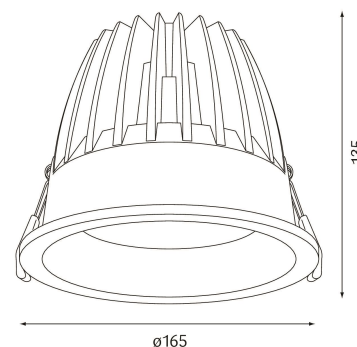

Artikel-Nr.: S34E165-SISIP1830H32

Bezeichnung: mizarM EB11 Einbaustrahler silber
LED HO 3000K 28W 2589lm 20° DALI

E.Klasse: A+

Farbwiedergabeindex Ra>80
starr, passiv gekühlt, mit Schutzglas
Oberfläche/Farbe: silber
Material: Aluminium pulverbeschichtet Feinstruktur
matt
DM: 165mm
Ausschnitt DMxET: 150x150mm
Einbautiefe: 150mm
IP-Schutz: IP44
inkl. Konverter DALI
Anschluss: 230V 50/60Hz

Produktbeschreibung:

LED-Einbaustrahler starr aus Aluminium-Druckguss pulverbeschichtet. Komplettrahler inklusive Reflektor und Konverter. Reflektor aus Aluminium mit facettierter Optik versehen mit einem Schutzglas. Leuchtenoptik nach hinten versetzt für eine erhöhte Blendfreiheit. Ausstrahlungscharakteristik Spot, Medium oder Flood (20°, 40° oder 60°). Außendurchmesser 165mm, Deckenausschnitt 150mm, Einbautiefe 150mm. Schutzart IP44. Erhältlich in den Farben silber, weiß oder schwarz sowie in den Lichtfarben 827, 830 und 840.