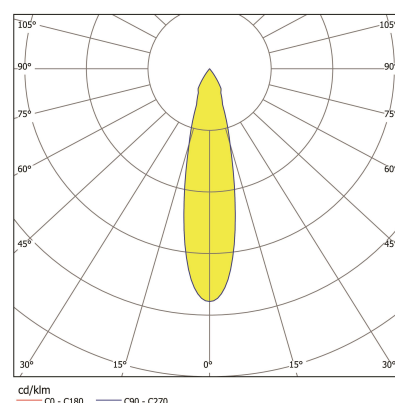

Artikel-Nr.: S34E165-SISIP1830H32

Bezeichnung: mizarM EB11 Einbaustrahler silber
LED HO 3000K 28W 2589lm 20° DALI

E.Klasse: A+

Farbwiedergabeindex Ra>80
starr, passiv gekühlt, mit Schutzglas
Oberfläche/Farbe: silber
Material: Aluminium pulverbeschichtet Feinstruktur
matt
DM: 165mm
Ausschnitt DMxET: 150x150mm
Einbautiefe: 150mm
IP-Schutz: IP44
inkl. Konverter DALI
Anschluss: 230V 50/60Hz

Produktbeschreibung:

LED-Einbaustrahler starr aus Aluminium-Druckguss pulverbeschichtet. Komplettrahler inklusive Reflektor und Konverter. Reflektor aus Aluminium mit facettierter Optik versehen mit einem Schutzglas. Leuchtenoptik nach hinten versetzt für eine erhöhte Blendfreiheit. Ausstrahlungscharakteristik Spot, Medium oder Flood (20°, 40° oder 60°). Außendurchmesser 165mm, Deckenausschnitt 150mm, Einbautiefe 150mm. Schutzart IP44. Erhältlich in den Farben silber, weiß oder schwarz sowie in den Lichtfarben 827, 830 und 840.