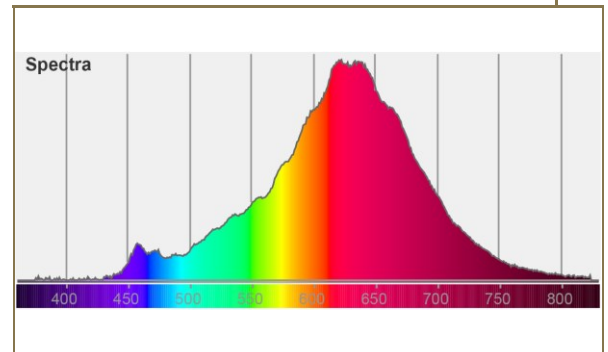

50105
LED Flower Bulb schwarz

EAN CODE : 426015005105.5

LED Flower Bulb black

Bezeichnung	Description	LED Flower Bulb schwarz LED Flower Bulb black
Art.Nummer	Article.No.	50105
Hauptserie	Series	DESIGN LINE
Linie	Line	Flower Bulb
Bauform	Shape	Vase / vase
Glasausführung	Glass	schwarz / black
Lichtfarbe	Light colour	warmweiß / warm weiss / white
Socket	Socket	E27
Dimmbar	Dimmable	yes
Lumen	Lumen	360 Lm
Kelvin	Kelvin	2200 K
Leistung	Wattage	8 W
Wattäquivalent	Equivalent	33,00 W
CRI	CRI	CRI 90
Powerfaktor	Powerfactor	0,80
Spannung	Voltage	220-240 V~ / 50-60 Hz
Lampenstrom	Lamp current	40,00 mA
Lebensdauer	Lifetime	20000 h
Startzeit 60%	Starting time 60%	0,2 s
Startzeit 100%	Starting time 100%	>1 s
Lumenerhalt	LM*	80%
Zyklen ein/aus	Cycles on/off	100000
Abstrahlwinkel	Beam angle	°
Durchmesser	Diameter	57 mm
Länge	Length	240 mm
Gewicht	Weight	250 g
VE	Sales Unit	32