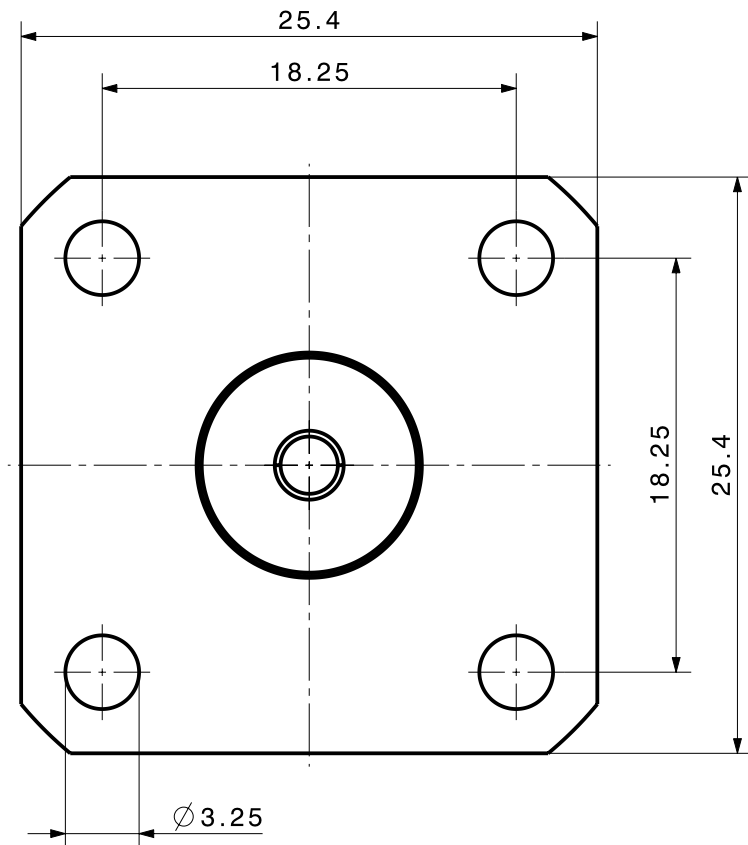

type / Typ: 23_N-50-0-23			
	dimensions in millimeter [mm]	part no. / Teile Nr.: PRO-00010601	B sheet/Blatt XX / XX
description / Beschreibung		drawing-no. / Zeichnungsnr.	Release
Panel jack		DOU-00010601	C