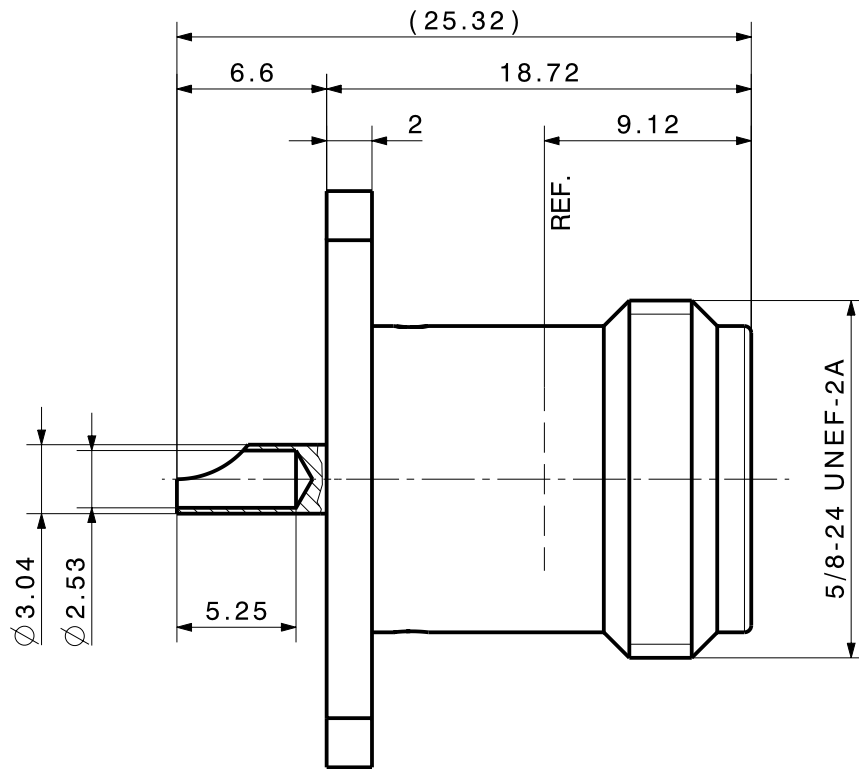

type / Typ: 23_N-50-0-23			
	dimensions in millimeter [mm]	part no. / Teile Nr.: PRO-00010601	B sheet/Blatt XX / XX
description / Beschreibung		drawing-no. / Zeichnungsnr.	Release
Panel jack		DOU-00010601	C