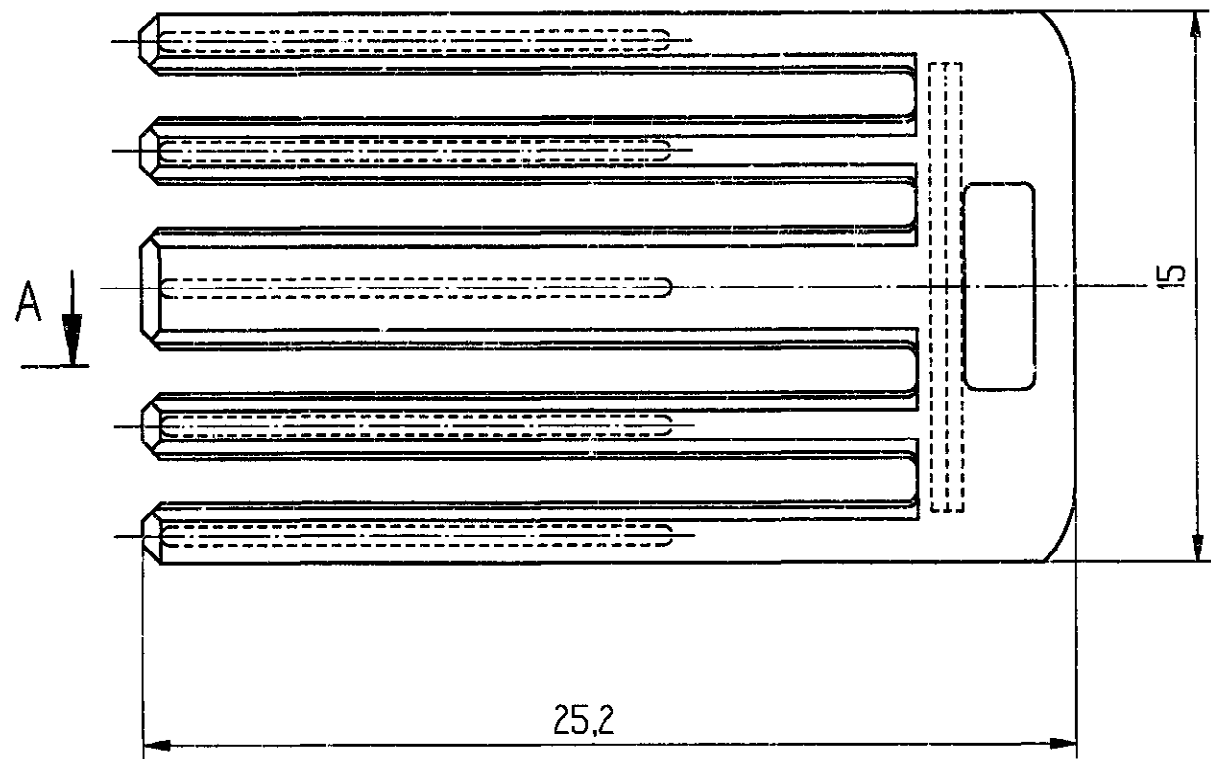

C 928 001 96A

Stoff: PA 66 GF13  
Farbe: lila

© Alle Rechte bei ROBERT BOSCH GmbH, auch für den Fall von Schutzrechtsanmeldungen. Jede Verfertigung, wie Kopier- und Weitergaberecht, bei uns.

Weitere fremdspr. AZ

M1:1		
		
Entwurfs-Zchnng.	1 928 403 468	Typ- Aufschrift
	Bestell-Nummer	

AZ : A 928 000 321		SCZ :		CAD-Original	19.11.96	CAD LIEFERER-Nr.: 43257 PD-D:/PD6/31S/C.196A	
				Nicht tol. Maße /	ISO E	Maßstab 5:1 (1:1) Gewicht	
				± 0.5 mm, ± 1°		 Angebotszeichnung	
Nach außerhalb kein Umtausch /							
				Gr. St.	Datum /	Name /	Benennung /
				gz/	18.10.95	EK/	Sek.-Verriegelung 32-polig
				gp/	18.10.95	EK/	
				gs/	18.10.95	Zw	
				Orig. DIN A 3	Original: KG/SVT-2 Wa		Nr. /
						C 928 001 96A	
				Ers. f. /	Ers. d. /		Blatt 1
						Bl. /	