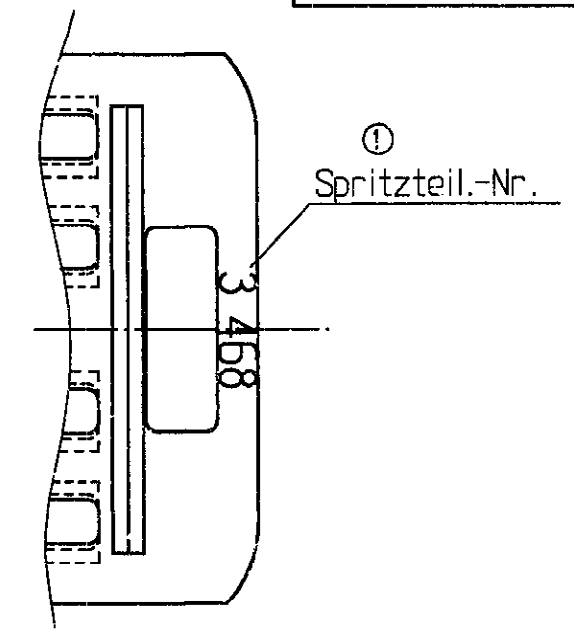

C 928 001 96A

Stoff: PA 66 GF13  
Farbe: lila

© Alle Rechte bei ROBERT BOSCH GmbH, auch für den Fall von Schutzrechtsanmeldungen. Jede Verfertigung, wie Kopier- und Weitergaberecht, bei uns.

Weitere fremdspr. AZ

M1:1		
		
Entwurfs-Zchnng.	1 928 403 468	Typ- Aufschrift
	Bestell-Nummer	

AZ : A 928 000 321		SCZ :		CAD-Original	19.11.96	CAD LIEFERER-Nr.: 43257 PD-D:/PD6/31S/C.196A	
				Nicht tol. Maße /	ISO E	Maßstab 5:1 (1:1) Gewicht	
				± 0.5 mm, ± 1°		 Angebotszeichnung	
Nach außerhalb kein Umtausch /							
				Gr. St.	Datum /	Name /	Benennung /
				gz/	18.10.95	EK/	Sek.-Verriegelung 32-polig
				gp/	18.10.95	EK/	
				gs/	18.10.95	Zw	
				Orig. DIN A 3	Original: KG/SVT-2 Wa		Nr. /
						C 928 001 96A	
				Ers. f. /	Ers. d. /		Blatt 1
						Bl. /	