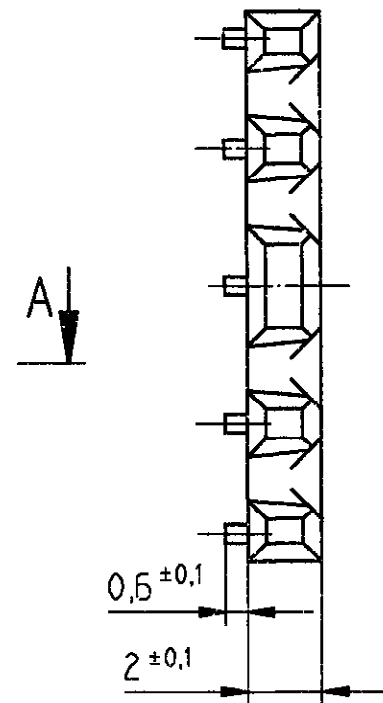

C 928 001 96A

Stoff: PA 66 GF13  
Farbe: lila

© Alle Rechte bei ROBERT BOSCH GmbH, auch für den Fall von Schutzrechtsanmeldungen. Jede Verfertigung, wie Kopier- und Weitergaberecht, bei uns.

Weitere fremdspr. AZ

M1:1		
		
Entwurfs-Zchnng.	1 928 403 468	Typ- Aufschrift
	Bestell-Nummer	

AZ : A 928 000 321		SCZ :		CAD-Original	19.11.96	CAD LIEFERER-Nr.: 43257 PD-D:/PD6/31S/C.196A	
				Nicht tol. Maße /	ISO E	Maßstab 5:1 (1:1) Gewicht	
				± 0.5 mm, ± 1°		 Angebotszeichnung	
Nach außerhalb kein Umtausch /							
				Gr. St.	Datum /	Name /	Benennung /
				gz/	18.10.95	EK/	Sek.-Verriegelung 32-polig
				gp/	18.10.95	EK/	
				gs/	18.10.95	Zw	
				Orig. DIN A 3	Original: KG/SVT-2 Wa		Nr. /
						C 928 001 96A	
				Ers. f. /	Ers. d. /		Blatt 1
						Bl. /	