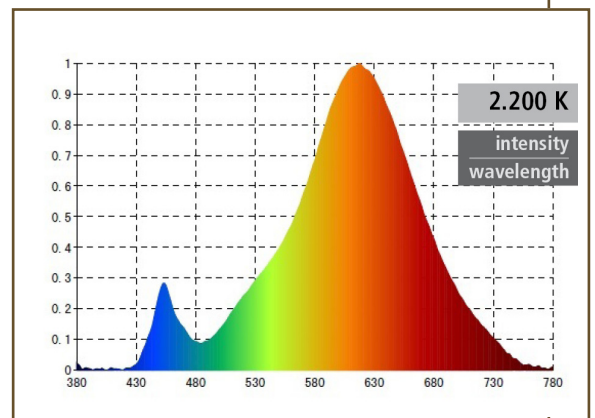

VINTAGE LINE

LED Tube klar

LED Tube clear

Bezeichnung	Description	LED Tube klar LED Tube clear
Art.Nummer	Article no.	50264
Kategorie	Category	VINTAGE LINE
Linie	Line	
Socket	Socket	E14
Dimmbar	Dimmable	ja
Lumen	Lumen	200 lm
Leistung	Wattage	2,70 W
Wattäquivalent	Equivalent	20,00 W
Candela	Candela	NA
Powerfaktor	Power factor	0,85
Kelvin	Kelvin	2200K
CRI	CRI	CRI 90
Lebensdauer	Lifetime	20000 h
Startzeit 60%	Starting time	< 0,2 s
Startzeit 100%	Starting time	< 2 s
Lumenerhalt*	LM*	80%
Zyklen on/off	Cycles on/off	100000
Spannung	Voltage	220-240 V~ / 50-60 Hz
Lampenstrom	Lamp current	13,5 mA
Bauform	Form	Tube
Glasausführung	Glass	Klar
Winkel	Angel	360 °
Lichtfarbe	Light colour	Ambiente
Durchmesser	Diameter	20 mm
Länge	Length	115 mm
Gewicht	Weight	15 g
VE	Sale units	24 / 96