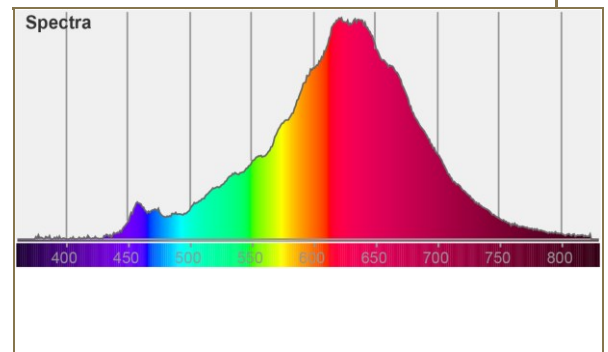

Bezeichnung	Bezeichnung	LED Art Globe
		LED Art Globe
Art.Nummer	Article.No.	50144
Hauptserie	Series	ART LINE
Linie	Line	Art Flexible Filament
Socket	Socket	E27
Dimmbar	Dimmable	ja
Lumen	Lumen	300 Lm
Kelvin	Kelvin	2200 K
Leistung	Wattage	8 W
Wattäquivalent	Equivalent	28 W
CRI	CRI	CRI 90
Powerfaktor	Powerfactor	0,85
Spannung	Voltage	220-240 V~ / 50-60 Hz
Lampenstrom	Lamp current	40,00 mA
Lebensdauer	Lifetime	15000 h
Startzeit 60%	Starting time 60%	0,2 s
Startzeit 100%	Starting time 100%	>1 s
Lampenerhalt	LM*	80%
Zyklen ein/aus	Cycles on/off	100000
Abstrahlwinkel	Beam angle	360 °
Bauform	Form	Art
Glasausführung	Glass	klar
Lichtfarbe	Light colour	Warmweiß
Durchmesser	Diameter	90 mm
Länge	Length	145 mm
Gewicht	Weight	55 g
VE	Sales Unit	8 / 32