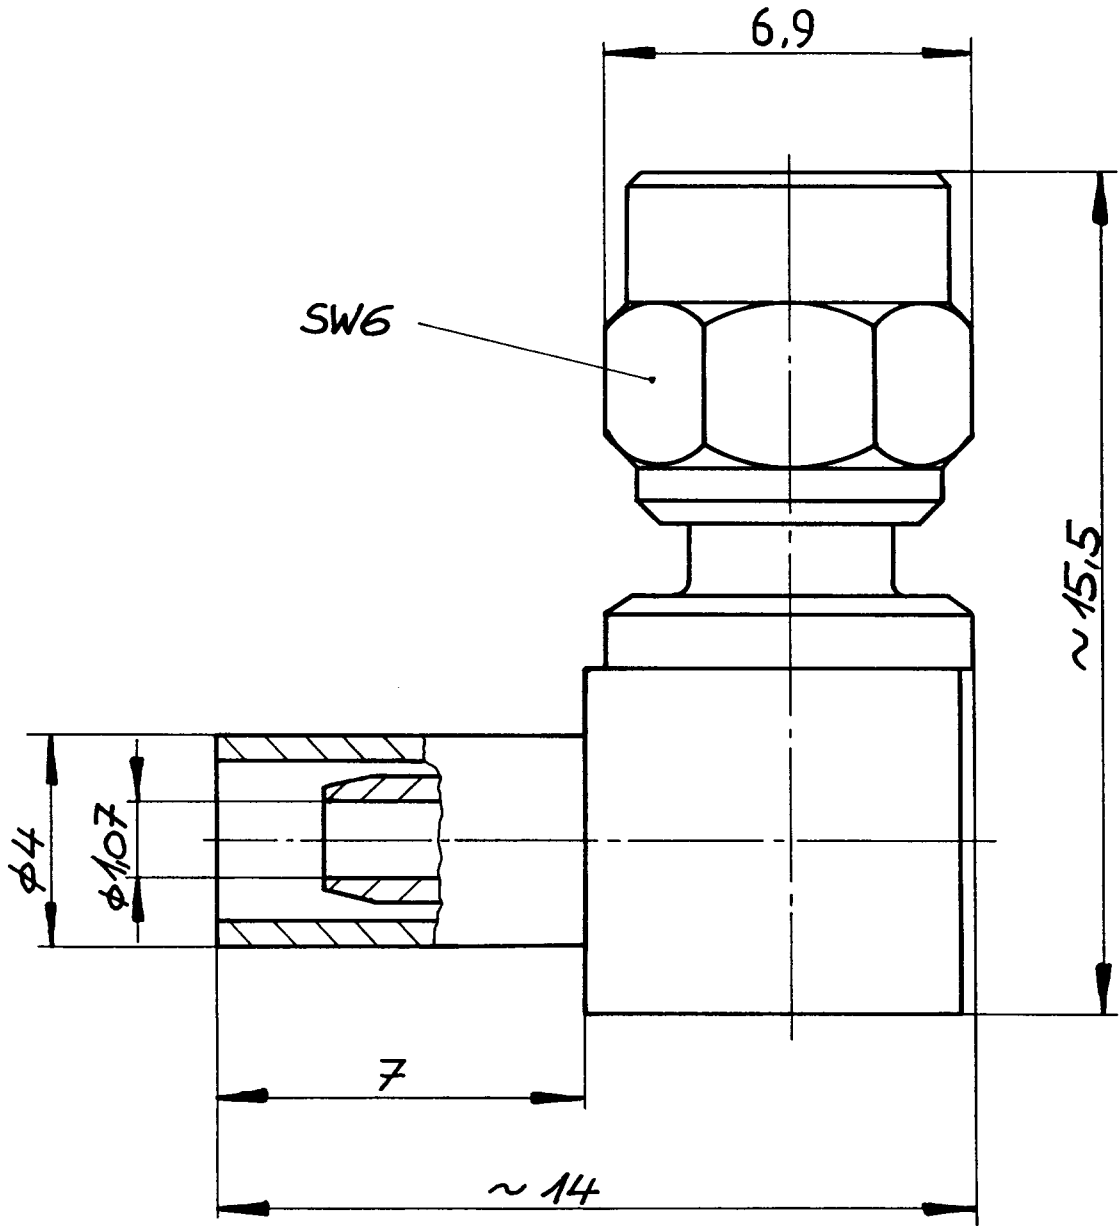

16 SMC 50-1-10

13.1.87-46

∕

HUBER + SUHNER AG
9100 Herisau

4.13.15395

WOF 0287.4.13.39 ^b