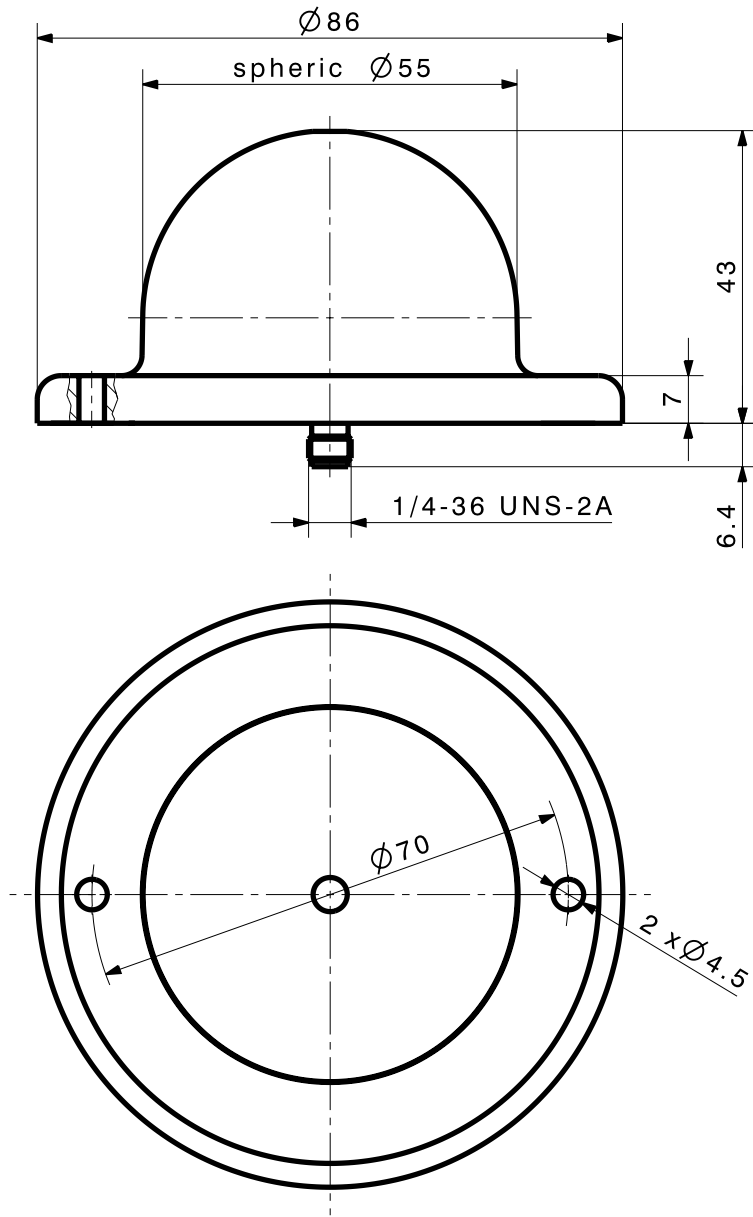

type / Typ: 1319.19.0028		
dimensions in millimeter [mm]	part no. / Teile Nr.: PRO-00068268	C sheet/Blatt XX / XX
description / Beschreibung	drawing-no. / Zeichnungsnr.	Release
SOA-1900/360/2/0/V	DOU-00068268.1	F