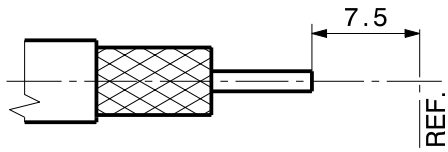

Cable shortening dimension

type / Typ: 11_SMA-R50-4-97		
dimensions in millimeter [mm]	part no. / Teile Nr.: PRO-00085658	A sheet/Blatt XX / XX
description / Beschreibung		drawing-no. / Zeichnungsnr.
Cable plug		DOU-00085658
alternative ID:		Release A