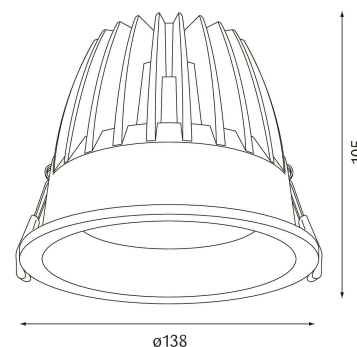

Artikel-Nr.: S34E138-SISIP1830H32
Bezeichnung: mizar EB11 Einbaustrahler silber
 LED HO 3000K 22W 1985lm 20° DALI

E.Klasse: A+
 Farbwiedergabeindex Ra>80
 starr, passiv gekühlt, mit Schutzglas
 Oberfläche/Farbe: silber
 Material: Aluminium pulverbeschichtet Feinstruktur
 matt
 DM: 138mm
 Ausschnitt DMxET: 125x120mm
 Einbautiefe: 120mm
 IP-Schutz: IP44
 inkl. Konverter DALI
 Anschluss: 230V 50/60Hz

Produktbeschreibung:

LED-Einbaustrahler starr aus Aluminium-Druckguss pulverbeschichtet. Komplettrahler inklusive Reflektor und Konverter. Reflektor aus Aluminium mit facettierter Optik versehen mit einem Schutzglas. Leuchtenoptik nach hinten versetzt für eine erhöhte Blendfreiheit. Ausstrahlungscharakteristik Spot, Medium oder Flood (20°, 40° oder 60°). Außendurchmesser 138mm, Deckenausschnitt 125mm, Einbautiefe 120mm. Schutzart IP44. Erhältlich in den Farben silber, weiß oder schwarz sowie in den Lichtfarben 827, 830 und 840.