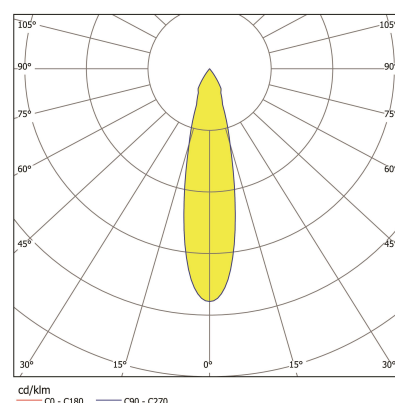

Artikel-Nr.: S34E138-SISIP1830H32
Bezeichnung: mizar EB11 Einbaustrahler silber
 LED HO 3000K 22W 1985lm 20° DALI

E.Klasse: A+
 Farbwiedergabeindex Ra>80
 starr, passiv gekühlt, mit Schutzglas
 Oberfläche/Farbe: silber
 Material: Aluminium pulverbeschichtet Feinstruktur
 matt
 DM: 138mm
 Ausschnitt DMxET: 125x120mm
 Einbautiefe: 120mm
 IP-Schutz: IP44
 inkl. Konverter DALI
 Anschluss: 230V 50/60Hz

Produktbeschreibung:

LED-Einbaustrahler starr aus Aluminium-Druckguss pulverbeschichtet. Komplettrahler inklusive Reflektor und Konverter. Reflektor aus Aluminium mit facettierter Optik versehen mit einem Schutzglas. Leuchtenoptik nach hinten versetzt für eine erhöhte Blendfreiheit. Ausstrahlungscharakteristik Spot, Medium oder Flood (20°, 40° oder 60°). Außendurchmesser 138mm, Deckenausschnitt 125mm, Einbautiefe 120mm. Schutzart IP44. Erhältlich in den Farben silber, weiß oder schwarz sowie in den Lichtfarben 827, 830 und 840.