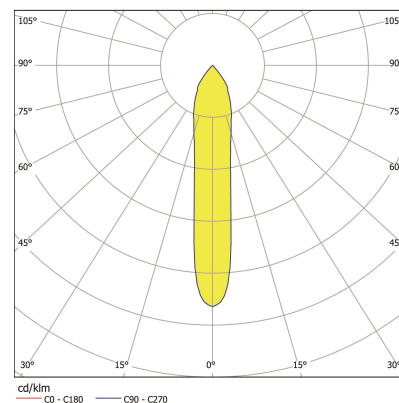

Artikel-Nr.: S31E180-SISIC1830H31
Bezeichnung: shopligh 180E Einbaustrahler silber
 LED HO 3000K 33W 2810lm 17° DALI
E.Klasse: A+
 Farbwiedergabeindex Ra>80
 dreh- und schwenkbar, inkl. Schutzglas
 Oberfläche/Farbe: silber
 Material: Aluminium pulverbeschichtet Feinstruktur
 matt
 LxBxH: 180x180x150mm
 Ausschnitt LxBxET: 155x155x165mm
 IP-Schutz: IP20
 inkl. Konverter DALI
 Anschluss: 230V 50/60Hz

Produktbeschreibung:

LED-Einbaustrahler mit Rand aus Aluminium-Druckguss pulverbeschichtet feinstruktur matt in eckiger Ausführung. Komplettstrahler inklusive Reflektor und Konverter. Leuchtenoptik nach hinten versetzt für eine erhöhte Blendfreiheit. Reflektor aus Aluminium mit facettierter Optik versehen mit einem Schutzglas. Strahler drehbar und schwenkbar. Deckentstärke von 12,5 - 25mm. Ausstrahlungscharakteristik Spot, Medium oder Flood (17°, 36° oder 54°). Lieferbar in den Farben weiß oder silber, in 2 Leistungsstufen (HO/LO) und den Lichtfarben 830 und 840. Optional erhältlich mit Dali dimmbaren Konverter sowie als 2- und 3-flammige Ausführung.