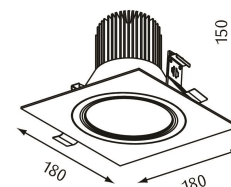

Artikel-Nr.: S31E180-SISIC1830H31
Bezeichnung: shopligh 180E Einbaustrahler silber
 LED HO 3000K 33W 2810lm 17° DALI
E.Klasse: A+
 Farbwiedergabeindex Ra>80
 dreh- und schwenkbar, inkl. Schutzglas
 Oberfläche/Farbe: silber
 Material: Aluminium pulverbeschichtet Feinstruktur
 matt
 LxBxH: 180x180x150mm
 Ausschnitt LxBxET: 155x155x165mm
 IP-Schutz: IP20
 inkl. Konverter DALI
 Anschluss: 230V 50/60Hz

Produktbeschreibung:

LED-Einbaustrahler mit Rand aus Aluminium-Druckguss pulverbeschichtet feinstruktur matt in eckiger Ausführung. Komplettstrahler inklusive Reflektor und Konverter. Leuchtenoptik nach hinten versetzt für eine erhöhte Blendfreiheit. Reflektor aus Aluminium mit facettierter Optik versehen mit einem Schutzglas. Strahler drehbar und schwenkbar. Deckentstärke von 12,5 - 25mm. Ausstrahlungscharakteristik Spot, Medium oder Flood (17°, 36° oder 54°). Lieferbar in den Farben weiß oder silber, in 2 Leistungsstufen (HO/LO) und den Lichtfarben 830 und 840. Optional erhältlich mit Dali dimmbaren Konverter sowie als 2- und 3-flammige Ausführung.