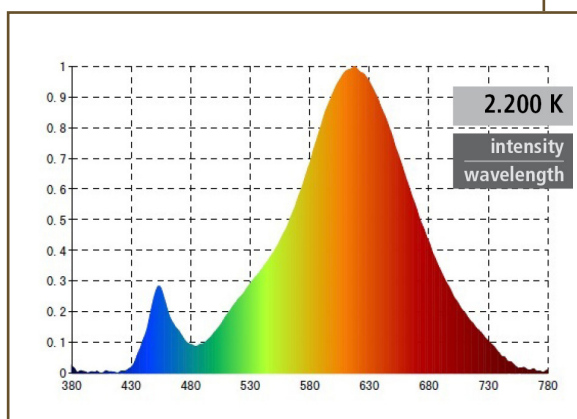

# INNOVATION

LED long TUBE 185

LED long TUBE 185

Bezeichnung	Description	<b>LED long TUBE 185</b> LED long TUBE 185
Art.Nummer	Article no.	<b>50395</b>
Kategorie	Category	<b>INNOVATION</b>
Linie	Line	
Sockel	Socket	<b>E27</b>
Dimmbar	Dimmable	<b>ja</b>
Lumen	Lumen	<b>470 lm</b>
Leistung	Wattage	<b>6,00 W</b>
Wattäquivalent	Equivalent	<b>40,00 W</b>
Candela	Candela	<b>NA</b>
Powerfaktor	Power factor	<b>0,85</b>
Kelvin	Kelvin	<b>2200K</b>
CRI	CRI	<b>CRI 90</b>
Lebensdauer	Lifetime	<b>20000 h</b>
Startzeit 60%	Starting time	<b>&lt; 0,2 s</b>
Startzeit 100%	Starting time	<b>&lt; 2 s</b>
Lumenerhalt*	LM*	<b>80%</b>
Zyklen on/off	Cycles on/off	<b>100000</b>
Spannung	Voltage	<b>220-240 V~ / 50-60 Hz</b>
Lampenstrom	Lamp current	<b>30,0 mA</b>
Bauform	Form	<b>Tube</b>
Glasausführung	Glass	<b>Klar</b>
Winkel	Angel	<b>360 °</b>
Lichtfarbe	Light colour	<b>Ambiente</b>
Durchmesser	Diameter	<b>32 mm</b>
Länge	Length	<b>185 mm</b>
Gewicht	Weight	<b>44 g</b>
VE	Sale units	<b>8 / 32</b>