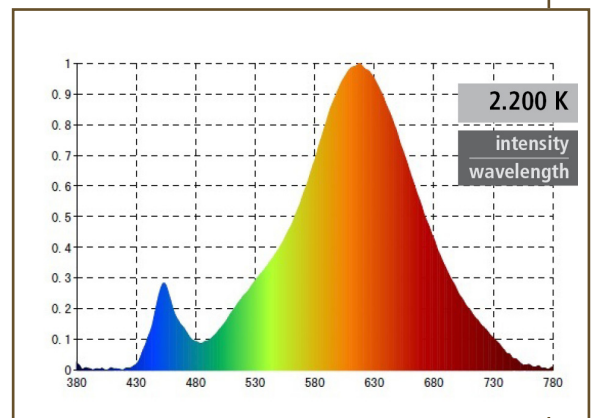

VINTAGE LINE

LED Kerze Windstoss klar

LED Candle Flame clear

Bezeichnung Description **LED Kerze Windstoss klar**
LED Candle Flame clear

Art.Nummer Article no. **50206**
Kategorie Category **VINTAGE LINE**
Linie Line

Socket Socket **E14**
Dimmbar Dimmable **ja**

Lumen Lumen **200 lm**
Leistung Wattage **3,50 W**
Wattäquivalent Equivalent **20,00 W**
Candela Candela **NA**
Powerfaktor Power factor **0,85**

Kelvin Kelvin **2200K**
CRI CRI **CRI 90**

Bauform Form **Windstoss**
Glasausführung Glass **Klar**
Winkel Angel **360 °**
Lichtfarbe Light colour **Ambiente**

Durchmesser Diameter **35 mm**
Länge Length **112 mm**
Gewicht Weight **17 g**
VE Sale units **24/96**