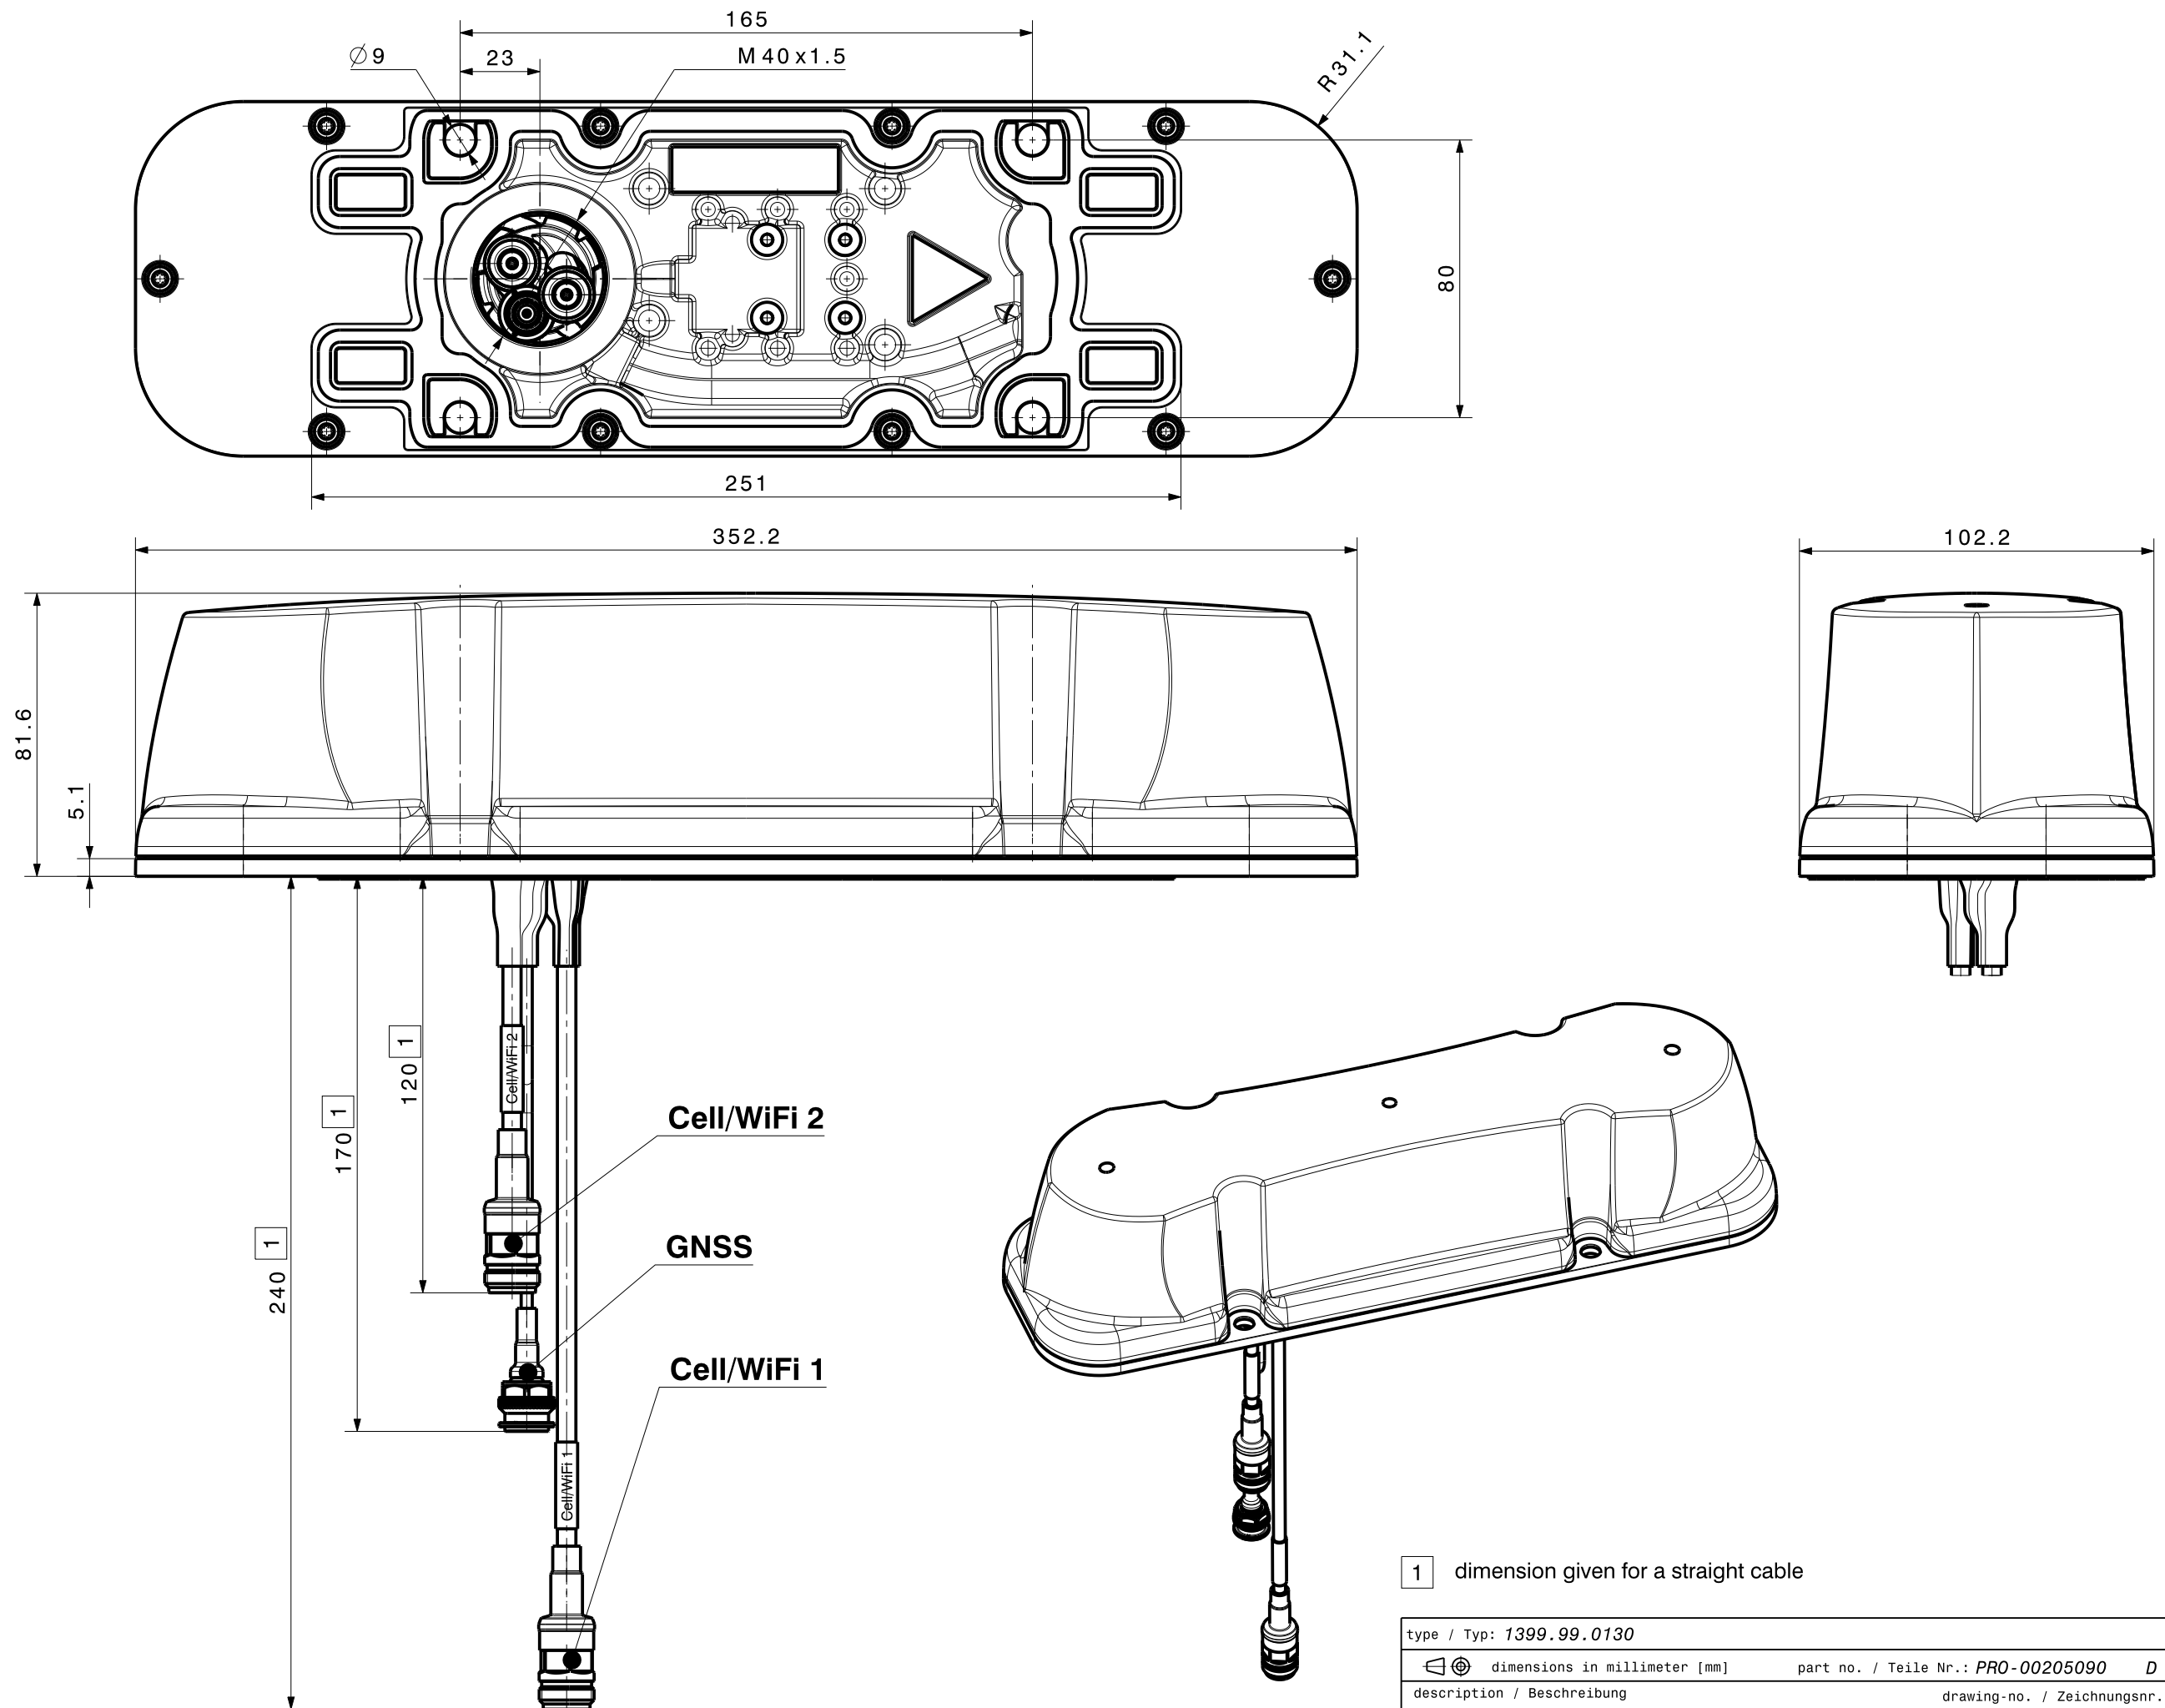

1 dimension given for a straight cable

type / Typ: 1399.99.0130

Ⓜ dimensions in millimeter [mm]

part no. / Teile Nr.: PRO-00205090 D sheet/Blatt

description / Beschreibung

drawing-no. / Zeichnungsnr.

Release

Antenna

DOU-00205090

C

alternative ID: