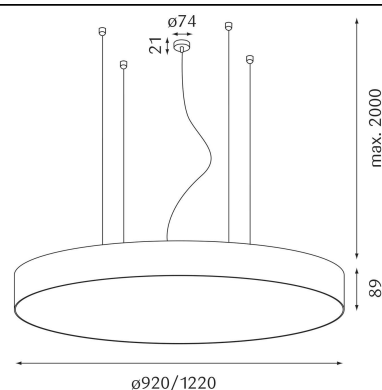

**Artikel-Nr.:** F50H092-9006C1830H3M

**Bezeichnung:** lili Hängeleuchte silber 920  
LED HO 3000K 100W 10790lm DALI

**E.Klasse:** A++

Farbwiedergabeindex Ra>80  
Oberfläche/Farbe: RAL9006 silber feinstruktur matt  
Material: Aluminium  
Diffusor PMMA Microprismatisch  
4 Seilabhängungen 2000mm mit Schnellspanner /  
5-poliger Einspeisung und Baldachin  
DMxH: 920x89mm  
Schutzart: IP20  
inkl. Konverter DALI  
Anschluss: 230V 50/60Hz

## Produktbeschreibung:

Hochwertige LED-Flächenleuchte in flachem, rundem Design aus nahtlos verschweißtem, pulverbeschichtetem Aluminium-Strangpressprofil für Pendelmontage. Wahlweise erhältlich in silber RAL9006 oder weiß RAL9016 feinstruktur matt. Grundplatte aus Stahlblech zur Aufnahme von LED Platinen und Betriebsgeräte. Montage mittels Seilabhängungen, max. Pendellänge 2000 mm, stufenlos regulierbar mittels Schnellspannern. Elektrischer Anschluss über 3- oder 5-polige, transparente Einspeisung und Deckenbaldachin. Lichtlenkung wahlweise mittels satiniertem Diffusor aus PMMA für eine homogene Ausleuchtung oder mittels satiniertem Mikroprisma aus PMMA für eine reduzierte Leuchtdichte. Leuchte bestückt mit LED-Platinen aktuellster Generation, Farbwiedergabeindex Ra>80, enge Farbtoleranz MacAdam 3. Leuchte lieferbar in 5 verschiedenen Größen (330/420/620/920/1220mm), 2 Leistungsstufen (HO/LO) und 2 Lichtfarben (3000K/4000K). Optional erhältlich mit dynamisch weißen Licht, als DALI-dimmbare Version, mit direkt/indirekter Lichtverteilung sowie in den Farben von Les Couleurs Le Corbusier.