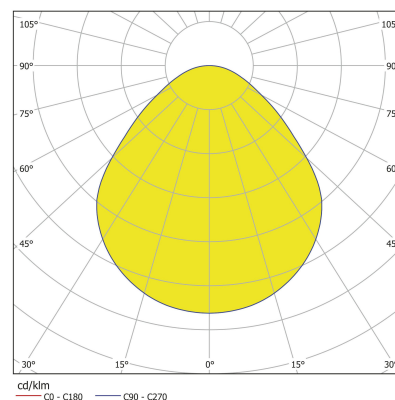

**Artikel-Nr.:** F50H092-9006C1830H3M

**Bezeichnung:** lili Hängeleuchte silber 920  
LED HO 3000K 100W 10790lm DALI

**E.Klasse:** A++

Farbwiedergabeindex Ra>80  
Oberfläche/Farbe: RAL9006 silber feinstruktur matt  
Material: Aluminium  
Diffusor PMMA Microprismatisch  
4 Seilabhängungen 2000mm mit Schnellspanner /  
5-poliger Einspeisung und Baldachin  
DMxH: 920x89mm  
Schutzart: IP20  
inkl. Konverter DALI  
Anschluss: 230V 50/60Hz

## Produktbeschreibung:

Hochwertige LED-Flächenleuchte in flachem, rundem Design aus nahtlos verschweißtem, pulverbeschichtetem Aluminium-Strangpressprofil für Pendelmontage. Wahlweise erhältlich in silber RAL9006 oder weiß RAL9016 feinstruktur matt. Grundplatte aus Stahlblech zur Aufnahme von LED Platinen und Betriebsgeräte. Montage mittels Seilabhängungen, max. Pendellänge 2000 mm, stufenlos regulierbar mittels Schnellspannern. Elektrischer Anschluss über 3- oder 5-polige, transparente Einspeisung und Deckenbaldachin. Lichtlenkung wahlweise mittels satiniertem Diffusor aus PMMA für eine homogene Ausleuchtung oder mittels satiniertem Mikroprisma aus PMMA für eine reduzierte Leuchtdichte. Leuchte bestückt mit LED-Platinen aktuellster Generation, Farbwiedergabeindex Ra>80, enge Farbtoleranz MacAdam 3. Leuchte lieferbar in 5 verschiedenen Größen (330/420/620/920/1220mm), 2 Leistungsstufen (HO/LO) und 2 Lichtfarben (3000K/4000K). Optional erhältlich mit dynamisch weißen Licht, als DALI-dimmbare Version, mit direkt/indirekter Lichtverteilung sowie in den Farben von Les Couleurs Le Corbusier.