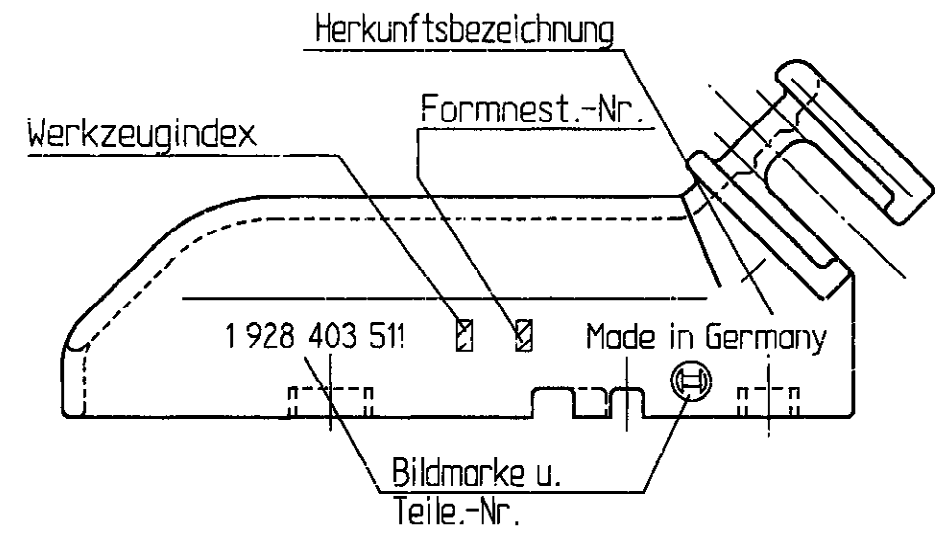

C 928 002 04A

An Rückseite :

Stoff: PP-T40  
Farbe: schwarz

M1:1

AZ : A 928 000 321		SC.Z :		CAD-Original	19.11.95	CAD LIEFERER-Nr.: 43257		PD-D:/PD6/31S/C204A	
				Nicht tol. Maße /		ISO E		Maßstab 2:1 (1:1)	Gewicht
				± 0,5 mm, ± 1°					
Nach außerhalb kein Umtausch /									
				Gr. St.		Datum /		Name /	
				gz/		18.10.95		EK/	
				gp/		18.10.95		EK/	
				gs/		18.10.95		Zw	
				Orig. DIN A 3		Original : K6/SVT-2 Wa		Benennung /	
								Deckel 40-polig Abgang oben gegenüber Schieber	
				C 928 002 04A		Nr. /		C 928 002 04A	
				1 bildlich richtiggestellt Nr. Änderung gez. gültig gepr.		Ers. f. /		Ers. d. /	
Entwurfs-Zchnng.		1 928 403 511		Bestell-Nummer		Typ- Aufschrift		Blatt 1	