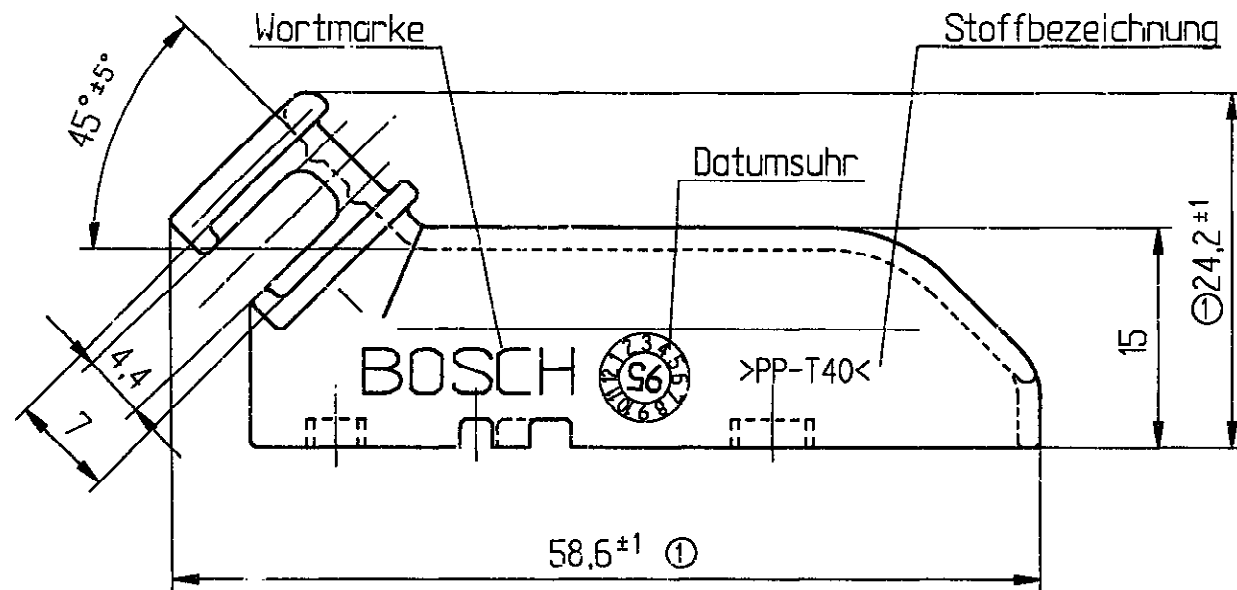

C 928 002 04A

An Rückseite :

Stoff: PP-T40  
Farbe: schwarz

M1:1

AZ : A 928 000 321		SC.Z :		CAD-Original	19.11.95	CAD LIEFERER-Nr.: 43257		PD-D:/PD6/31S/C204A	
				Nicht tol. Maße /		ISO E		Maßstab 2:1 (1:1)	Gewicht
				± 0,5 mm, ± 1°					
Nach außerhalb kein Umtausch /									
				Gr. St.		Datum /		Name /	
				gz/		18.10.95		EK/	
				gp/		18.10.95		EK/	
				gs/		18.10.95		Zw	
				Orig. DIN A 3		Original : K6/SVT-2 Wa		Benennung /	
								Deckel 40-polig Abgang oben gegenüber Schieber	
				C 928 002 04A		Nr. /		C 928 002 04A	
				1 bildlich richtiggestellt Nr. Änderung gez. gültig gepr.		Ers. f. /		Ers. d. /	
Entwurfs-Zchnng.		1 928 403 511		Bestell-Nummer		Typ- Aufschrift		Blatt 1	