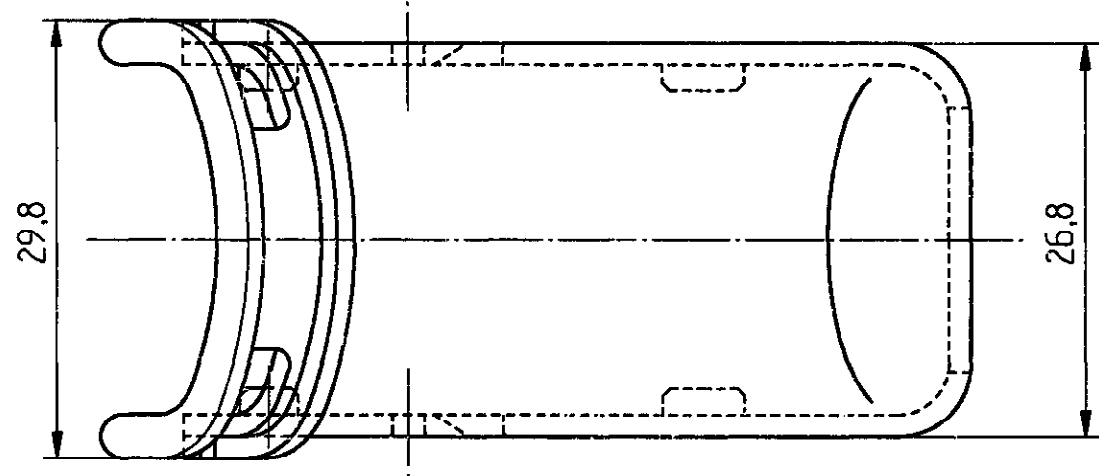

C 928 002 04A

An Rückseite :

Stoff: PP-T40  
Farbe: schwarz

M1:1

AZ : A 928 000 321		SC.Z :		CAD-Original	19.11.95	CAD LIEFERER-Nr.: 43257		PD-D:/PD6/31S/C204A	
				Nicht tol. Maße /		ISO E		Maßstab 2:1 (1:1)	Gewicht
				± 0,5 mm, ± 1°					
Nach außerhalb kein Umtausch /									
				Gr. St.		Datum /		Name /	
				gz/		18.10.95		EK/	
				gp/		18.10.95		EK/	
				gs/		18.10.95		Zw	
				Orig. DIN A 3		Original : K6/SVT-2 Wa		Benennung /	
								Deckel 40-polig Abgang oben gegenüber Schieber	
				C 928 002 04A		Nr. /		C 928 002 04A	
				1 bildlich richtiggestellt Nr. Änderung gez. gültig gepr.		Ers. f. /		Ers. d. /	
Entwurfs-Zchnng.		1 928 403 511		Bestell-Nummer		Typ- Aufschrift		Blatt 1	