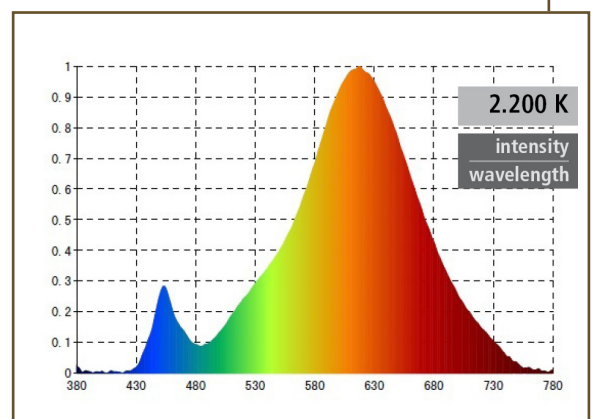

Socket Socket **E27**
Dimmbar Dimmable **ja**

Lumen Lumen **470 lm**
Leistung Wattage **6,00 W**
Wattäquivalent Equivalent **40,00 W**
Candela Candela **NA**
Powerfaktor Power factor **0,85**

Kelvin Kelvin **2200K**
CRI CRI **CRI 90**

Lebensdauer Lifetime **20000 h**
Startzeit 60% Starting time **< 0,2 s**
Startzeit 100% Starting time **< 2 s**
Lumenerhalt* LM* **80%**
Zyklen on/off Cycles on/off **100000**

Spannung Voltage **220-240 V~ / 50-60 Hz**
Lampenstrom Lamp current **30,0 mA**

Bauform Form **Rustika**
Glasausführung Glass **Klar**
Winkel Angel **360 °**
Lichtfarbe Light colour **Ambiente**

Durchmesser Diameter **62 mm**
Länge Length **142 mm**
Gewicht Weight **55 g**
VE Sale units **24**