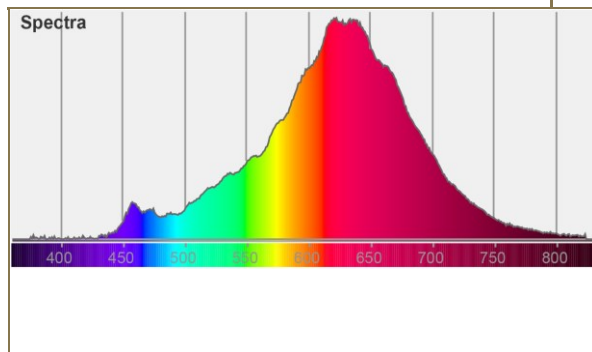

Bezeichnung	Description	LED Art Loop Cross LED Art Loop Cross
Art.Nummer	Article.No.	50157
Hauptserie	Series	ART LINE
Linie	Line	Art Flexible Filament
Bauform	Shape	Art
Glasausführung	Glass	klar / clear
Lichtfarbe	Light colour	warmweiß / warm white
Socket	Socket	E27
Dimmbar	Dimmable	ja / yes
Lumen	Lumen	500 Lm
Kelvin	Kelvin	2200 K
Leistung	Wattage	12 W
Wattäquivalent	Equivalent	42,00 W
CRI	CRI	CRI 95
Powerfaktor	Powerfactor	0,80
Spannung	Voltage	220-240 V~ / 50-60 Hz
Lampenstrom	Lamp current	60,00 mA
Lebensdauer	Lifetime	15000 h
Startzeit 60%	Starting time 60%	0,2 s
Startzeit 100%	Starting time 100%	>1 s
Lumenerhalt	LM*	80%
Zyklen ein/aus	Cycles on/off	100000
Abstrahlwinkel	Beam angle	360 °
Durchmesser	Diameter	75 mm
Länge	Length	125 mm
Gewicht	Weight	65 g
VE	Sales Unit	