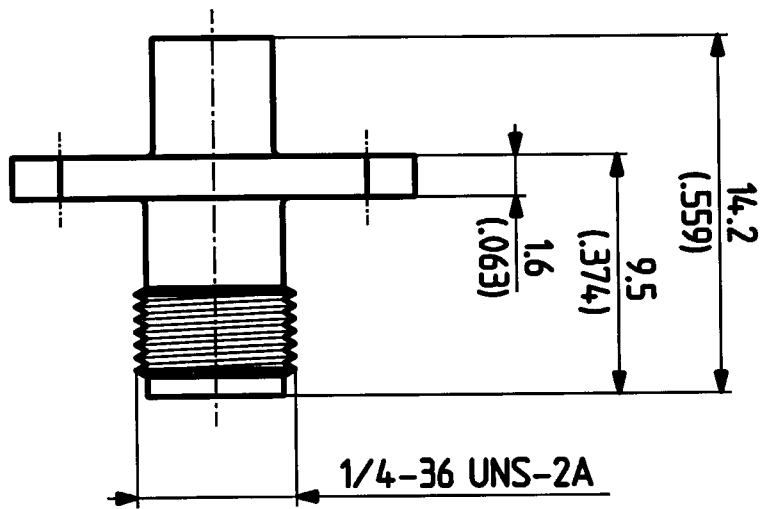

25 SMA 50 - 3 - 25

M. 5:1

HUBER + SUHNER AG
9100 Herisau

3.13.03223_1

C

Erstellt	Datum	Kurz-/Mess.
05.10.95	023/1.08	1.11
Geprüft	3.10.95	20/11.50
Freigebe	3.10.95	20/11.50