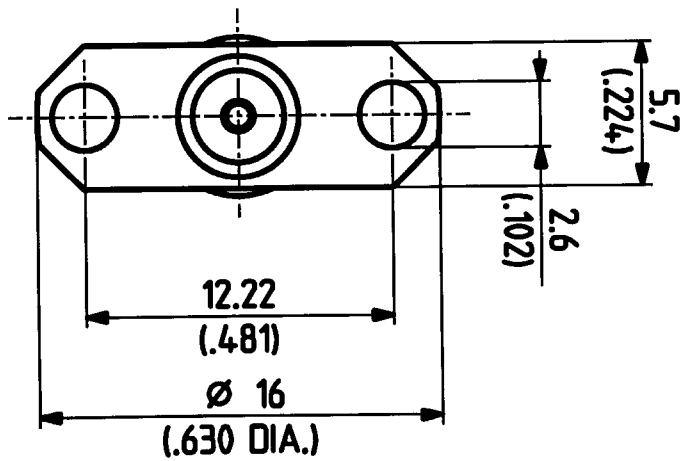

25 SMA 50 - 3 - 25

M. 5:1

HUBER + SUHNER AG
9100 Herisau

3.13.03223_1

C

Erstellt	Datum	Kurz-/Mess.
05.10.95	023/1.08	1.11
Geprüft	3.10.95	20/11.50
Freigebe	3.10.95	20/11.50