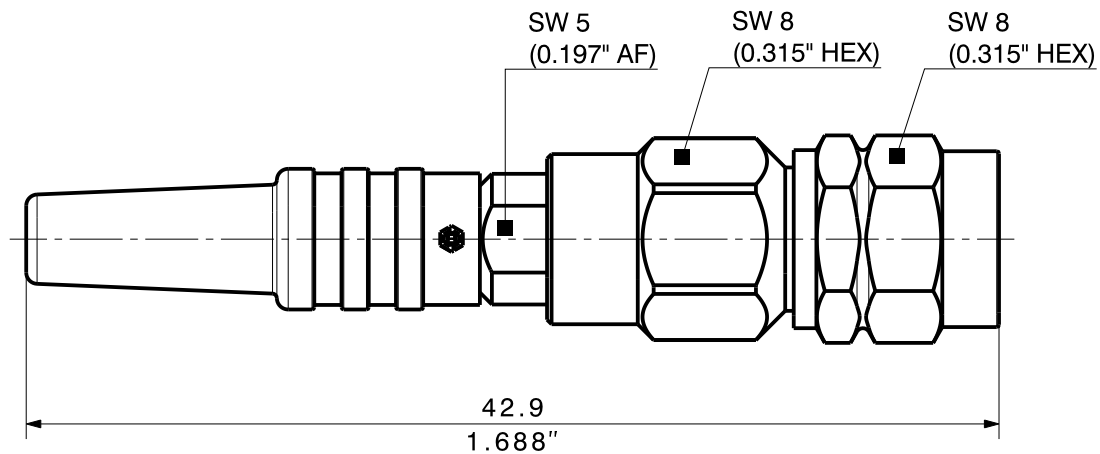

type / Typ: 11_PC185-50-2-4		
dimensions in millimeter [mm]	part no. / Teile Nr.: PRO-00234975	A sheet/Blatt XX / XX
description / Beschreibung	drawing-no. / Zeichnungsnr.	Release
Cable plug	DCA-00234975	A