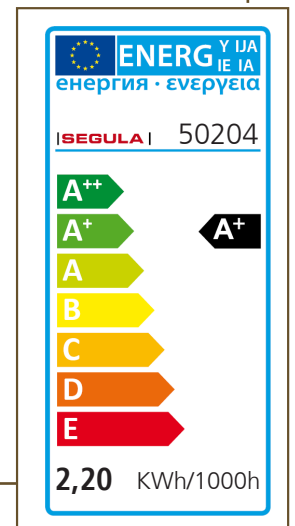

# VINTAGE LINE

LED Glühlampe klar

LED Bulb clear

Bezeichnung	Description	<b>LED Glühlampe klar</b> LED Bulb clear
Art.Nummer	Article no.	<b>50204</b>
Kategorie	Category	<b>VINTAGE LINE</b>
Linie	Line	
Socket	Socket	<b>E14</b>
Dimmbar	Dimmable	<b>ja</b>
Lumen	Lumen	<b>160 lm</b>
Leistung	Wattage	<b>2,20 W</b>
Wattäquivalent	Equivalent	<b>16,00 W</b>
Candela	Candela	<b>NA</b>
Powerfaktor	Power factor	<b>0,85</b>
Kelvin	Kelvin	<b>2200K</b>
CRI	CRI	<b>CRI 90</b>
Lebensdauer	Lifetime	<b>20000 h</b>
Startzeit 60%	Starting time	<b>&lt; 0,2 s</b>
Startzeit 100%	Starting time	<b>&lt; 2 s</b>
Lumenerhalt*	LM*	<b>80%</b>
Zyklen on/off	Cycles on/off	<b>100000</b>
Spannung	Voltage	<b>220-240 V~ / 50-60 Hz</b>
Lampenstrom	Lamp current	<b>13,5 mA</b>
Bauform	Form	<b>Mini-Glühlampe</b>
Glasausführung	Glass	<b>Klar</b>
Winkel	Angel	<b>360 °</b>
Lichtfarbe	Light colour	<b>Ambiente</b>
Durchmesser	Diameter	<b>35 mm</b>
Länge	Length	<b>65 mm</b>
Gewicht	Weight	<b>12 g</b>
VE	Sale units	<b>24/96</b>