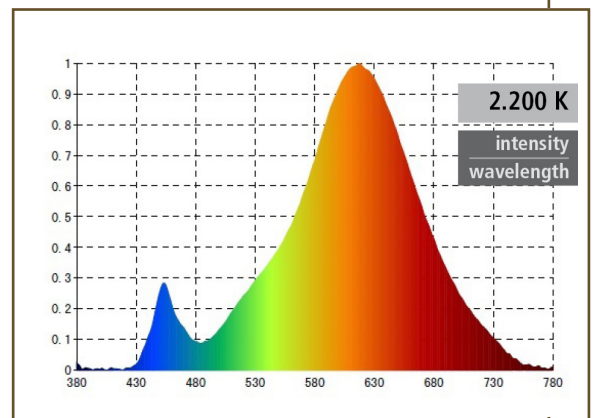

# VINTAGE LINE

LED Glühlampe klar

LED Bulb clear

Bezeichnung	Description	<b>LED Glühlampe klar</b> LED Bulb clear
Art.Nummer	Article no.	<b>50204</b>
Kategorie	Category	<b>VINTAGE LINE</b>
Linie	Line	
Socket	Socket	<b>E14</b>
Dimmbar	Dimmable	<b>ja</b>
Lumen	Lumen	<b>160 lm</b>
Leistung	Wattage	<b>2,20 W</b>
Wattäquivalent	Equivalent	<b>16,00 W</b>
Candela	Candela	<b>NA</b>
Powerfaktor	Power factor	<b>0,85</b>
Kelvin	Kelvin	<b>2200K</b>
CRI	CRI	<b>CRI 90</b>
Lebensdauer	Lifetime	<b>20000 h</b>
Startzeit 60%	Starting time	<b>&lt; 0,2 s</b>
Startzeit 100%	Starting time	<b>&lt; 2 s</b>
Lumenerhalt*	LM*	<b>80%</b>
Zyklen on/off	Cycles on/off	<b>100000</b>
Spannung	Voltage	<b>220-240 V~ / 50-60 Hz</b>
Lampenstrom	Lamp current	<b>13,5 mA</b>
Bauform	Form	<b>Mini-Glühlampe</b>
Glasausführung	Glass	<b>Klar</b>
Winkel	Angel	<b>360 °</b>
Lichtfarbe	Light colour	<b>Ambiente</b>
Durchmesser	Diameter	<b>35 mm</b>
Länge	Length	<b>65 mm</b>
Gewicht	Weight	<b>12 g</b>
VE	Sale units	<b>24/96</b>