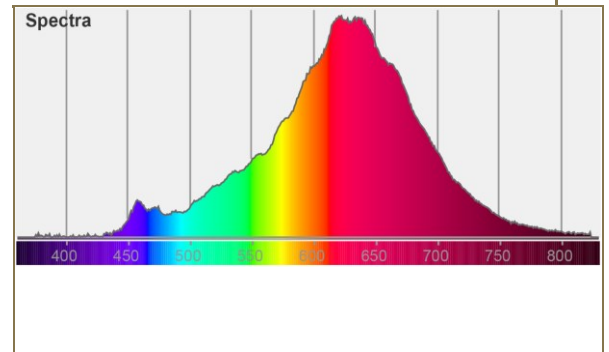

Bezeichnung	Bezeichnung	LED Art Tube
		LED Art Tube
Art.Nummer	Article.No.	50147
Hauptserie	Series	ART LINE
Linie	Line	Art Flexible Filament
Socket	Socket	E27
Dimmbar	Dimmable	ja
Lumen	Lumen	300 Lm
Kelvin	Kelvin	2200 K
Leistung	Wattage	8 W
Wattäquivalent	Equivalent	28 W
CRI	CRI	CRI 90
Powerfaktor	Powerfactor	0,85
Spannung	Voltage	220-240 V~ / 50-60 Hz
Lampenstrom	Lamp current	40,00 mA
Lebensdauer	Lifetime	15000 h
Startzeit 60%	Starting time 60%	0,2 s
Startzeit 100%	Starting time 100%	>1 s
Lampenerhalt	LM*	80%
Zyklen ein/aus	Cycles on/off	100000
Abstrahlwinkel	Beam angle	360 °
Bauform	Form	Art
Glasausführung	Glass	klar
Lichtfarbe	Light colour	Warmweiß
Durchmesser	Diameter	60 mm
Länge	Length	160 mm
Gewicht	Weight	55 g
VE	Sales Unit	8 / 32