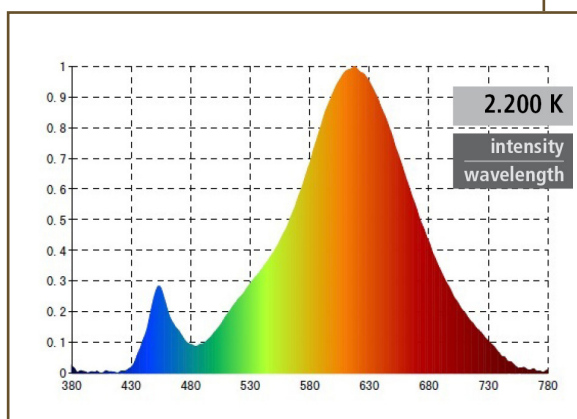

DATASHEET 50396

ean-code: 426015005396.7

INNOVATION

LED long TUBE 300

LED long TUBE 300

Bezeichnung	Description	LED long TUBE 300 LED long TUBE 300
Art.Nummer	Article no.	50396
Kategorie	Category	INNOVATION
Linie	Line	
Socket	Socket	E27
Dimmbar	Dimmable	ja
Lumen	Lumen	470 lm
Leistung	Wattage	6,00 W
Wattäquivalent	Equivalent	40,00 W
Candela	Candela	NA
Powerfaktor	Power factor	0,85
Kelvin	Kelvin	2200K
CRI	CRI	CRI 90
Lebensdauer	Lifetime	20000 h
Startzeit 60%	Starting time	< 0,2 s
Startzeit 100%	Starting time	< 2 s
Lumenerhalt*	LM*	80%
Zyklen on/off	Cycles on/off	100000
Spannung	Voltage	220-240 V~ / 50-60 Hz
Lampenstrom	Lamp current	30,0 mA
Bauform	Form	Tube
Glasausführung	Glass	Klar
Winkel	Angel	360 °
Lichtfarbe	Light colour	Ambiente
Durchmesser	Diameter	32 mm
Länge	Length	300 mm
Gewicht	Weight	73 g
VE	Sale units	21