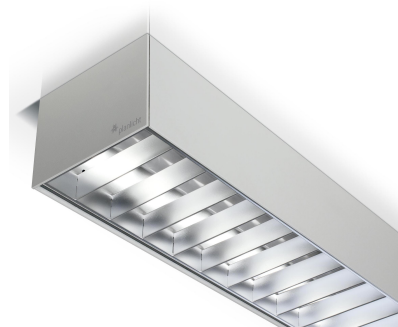

Artikel-Nr.: P60A142-A6C0C1830H3B

Bezeichnung: p.makro Aufbauleuchte 1420mm
LED HO 3000K 64W 6000 lm DALI

E.Klasse: A++

Farbwiedergabeindex Ra>80
inkl. Endkappen
Oberfläche/Farbe: alu-eloxiert A6C0
Material: Aluprofil
BAP-Raster
LxBxH: 1420x120x90mm
IP-Schutz: IP20
inkl. Konverter DALI
Anschluss: 230V 50/60Hz

Produktbeschreibung:

Hochwertige LED Profilleuchte direkt für Aufbaumontage aus Aluminium- Strangpressprofil A6C0 natur eloxiert. Inklusive Endkappen, 3-5 polige Anschlussklemme und 5-polige Durchgangsverdrahtung. Breites Profilsystem für 2-flammige Bestückung auf der Direktseite. Unterschiedliche Diffusoren (PC satiniert, Mikroprisma, BAP-Raster) stehen zur Auswahl. Leuchte bestückt mit linearen LED-Platinen aktuellster Generation, Farbwiedergabeindex Ra>80, enge Farbtoleranz MacAdam 3.