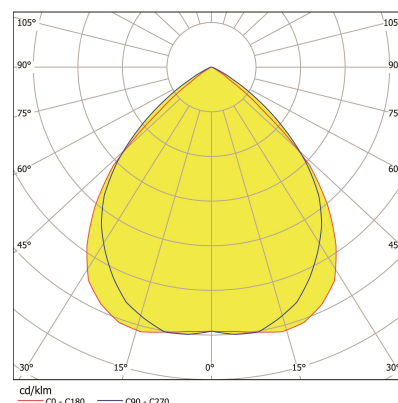

Artikel-Nr.: P60A142-A6C0C1830H3B

Bezeichnung: p.makro Aufbauleuchte 1420mm
LED HO 3000K 64W 6000 lm DALI

E.Klasse: A++

Farbwiedergabeindex Ra>80
inkl. Endkappen
Oberfläche/Farbe: alu-eloxiert A6C0
Material: Aluprofil
BAP-Raster
LxBxH: 1420x120x90mm
IP-Schutz: IP20
inkl. Konverter DALI
Anschluss: 230V 50/60Hz

Produktbeschreibung:

Hochwertige LED Profilleuchte direkt für Aufbaumontage aus Aluminium- Strangpressprofil A6C0 natur eloxiert. Inklusive Endkappen, 3-5 polige Anschlussklemme und 5-polige Durchgangsverdrahtung. Breites Profilsystem für 2-flammige Bestückung auf der Direktseite. Unterschiedliche Diffusoren (PC satiniert, Mikroprisma, BAP-Raster) stehen zur Auswahl. Leuchte bestückt mit linearen LED-Platinen aktuellster Generation, Farbwiedergabeindex Ra>80, enge Farbtoleranz MacAdam 3.