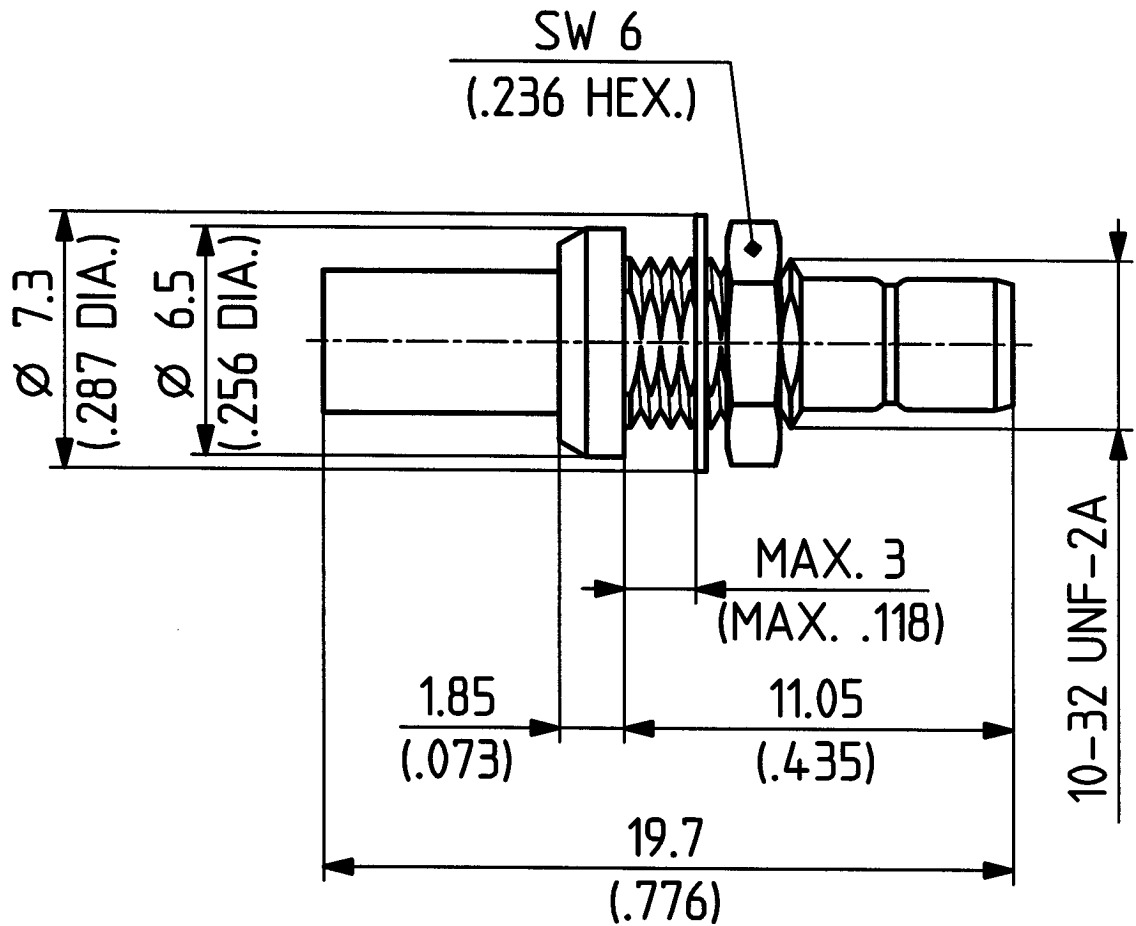

Diese Zeichnung ist unser geistiges Eigentum und darf ohne unsere ausdrückliche Einwilligung weder kopiert, vervielfältigt, noch Dritten oder Konkurrenzfirmen zugänglich gemacht werden.

H+S 701 448.05

type : 24 SMB-50-2-110

ML11

	date	sign
drawn	28.01.03	4726/Bom
checked	4.2.03	4727/10/m
approved	4.2.03	4727/10/m

24 SMB-50-2-111

scale

5 : 1

HUBER + SUHNER
CH-ITC-RBS-CON

dimensions in mm

drawing number