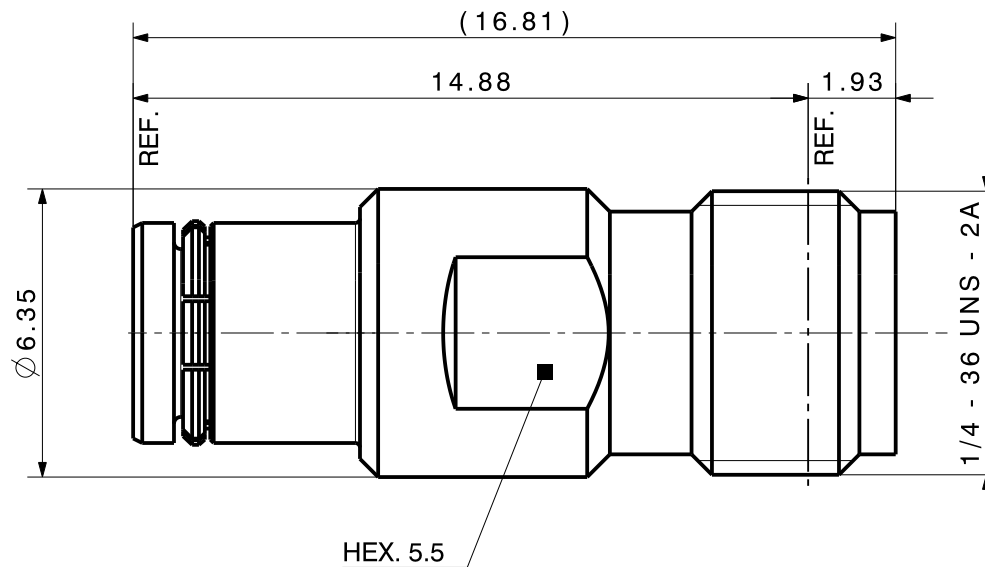

type / Typ: 33_MBX-SMA-50-1		
dimensions in millimeter [mm]	part no. / Teile Nr.: PRO-00146084	B sheet/Blatt XX / XX
description / Beschreibung	drawing-no. / Zeichnungsnr.	Release
Adapter	DOU-00146084	C
alternative ID:		