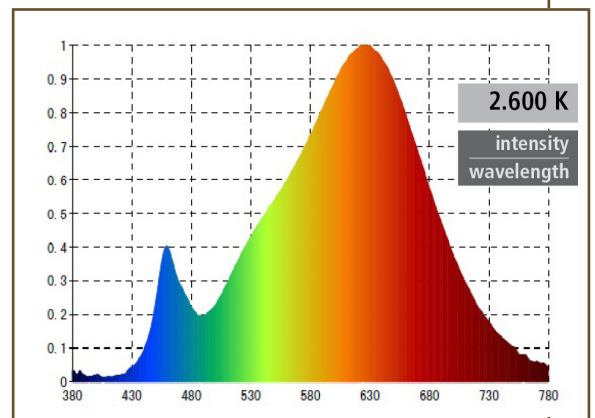

# VINTAGE LINE

LED Tube klar

LED Tube clear

Bezeichnung	Description	<b>LED Tube klar</b> LED Tube clear
Art.Nummer	Article no.	<b>50679</b>
Kategorie	Category	<b>VINTAGE LINE</b>
Linie	Line	
Socket	Socket	<b>E14</b>
Dimmbar	Dimmable	<b>ja</b>
Lumen	Lumen	<b>250 lm</b>
Leistung	Wattage	<b>2,70 W</b>
Wattäquivalent	Equivalent	<b>25,00 W</b>
Candela	Candela	<b>NA</b>
Powerfaktor	Power factor	<b>0,85</b>
Kelvin	Kelvin	<b>2600K</b>
CRI	CRI	<b>CRI 90</b>
Lebensdauer	Lifetime	<b>20000 h</b>
Startzeit 60%	Starting time	<b>&lt; 0,2 s</b>
Startzeit 100%	Starting time	<b>&lt; 2 s</b>
Lumenerhalt*	LM*	<b>80%</b>
Zyklen on/off	Cycles on/off	<b>100000</b>
Spannung	Voltage	<b>220-240 V~ / 50-60 Hz</b>
Lampenstrom	Lamp current	<b>13,5 mA</b>
Bauform	Form	<b>Tube</b>
Glasausführung	Glass	<b>Klar</b>
Winkel	Angel	<b>360 °</b>
Lichtfarbe	Light colour	<b>Warmweiß</b>
Durchmesser	Diameter	<b>20 mm</b>
Länge	Length	<b>115 mm</b>
Gewicht	Weight	<b>15 g</b>
VE	Sale units	<b>24 / 96</b>