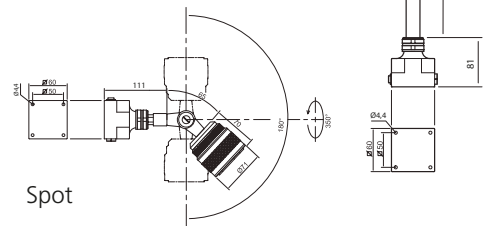

Spot

PSU (100-240V~)

Montagezubehör

Weitere Infos zum
Zubehör
www.sunnex.se