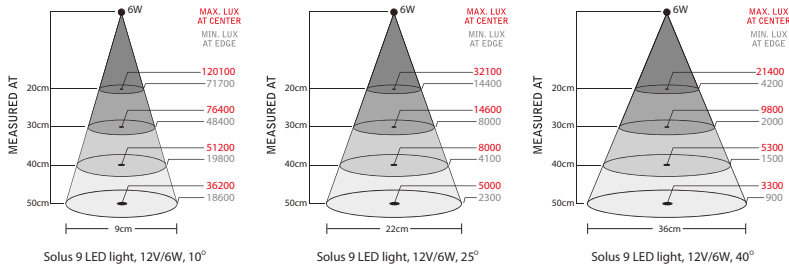

Auf die Kundenbedürfnisse zugeschnittene Versionen auf Anfrage.

Merkmale:

- Multifunktionslampe
- Beleuchtungsstärke bis zu 36.000 Lux bei 50 cm Abstand
- geringer Energieverbrauch (6 W)
- Farbwiedergabeindex (CRI): 92 für farbkritische Anwendungen geeignet
- IP65 bei Niedervoltmodellen
- Dimmer im langlebigen Aluminium Leuchtenkopf

Technische Daten

Betriebsspannung	Wechsel-/Gleichspannung 12-24V; 50/60Hz (AC/DC-Adapter 100-240 VAC, IP44)
Energieverbrauch	6W
Armlänge	500, 700, 1000 oder 1250 mm
Farbe	schwarz
Farbtemperatur	4 000K
Schutzart	IP20, IP 65
Schutzklasse	Klasse III
Öffnungswinkel	10° standard (25° oder 40° Optional)
Beleuchtungsstärke	300Lm, 36 000 Lux bei 50cm Abstand (10°)
Farbwiedergabeindex	CRI: 92
Gewicht	1.1kg (500mm), 1.2kg (700mm), 1,5 kg (AAS)
Lebensdauer	30.000 h
Dimmer	Standard