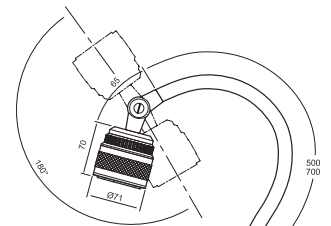

Technische Daten

Betriebsspannung	Wechsel-/Gleichspannung 12-24V; 50/60Hz (AC/DC-Adapter 100-240 VAC, IP44)
Energieverbrauch	6W
Armlänge	500, 700, 1000 oder 1250 mm
Farbe	schwarz
Farbtemperatur	4 000K
Schutzart	IP20, IP 65
Schutzklasse	Klasse III
Öffnungswinkel	10° standard (25° oder 40° Optional)
Beleuchtungsstärke	300Lm, 36 000 Lux bei 50cm Abstand (10°)
Farbwiedergabeindex	CRI: 92
Gewicht	1.1kg (500mm), 1.2kg (700mm), 1,5 kg (AAS)
Lebensdauer	30.000 h
Dimmer	Standard

Modell	Arm	Anslutning	Optik	Annat	Art. nr.
Solus 9	500 mm	12-24V AC/DC	10°	IP 65	33310
			25°	IP 65	33310-25
	700 mm	12-24V AC/DC	10°	IP 65	33330
			25°	IP 65	33330-25
1000 mm AAS	12-24V AC/DC	10°	IP 20	33355	
			25°	IP 20	33355-25
	1250 mm AAS	12-24V AC/DC	10°	IP 20	33353
				25°	IP 20
Solus 9 spot	Spot	12-24V AC/DC	10°	IP 20	33360
			25°	IP 20	33360-25