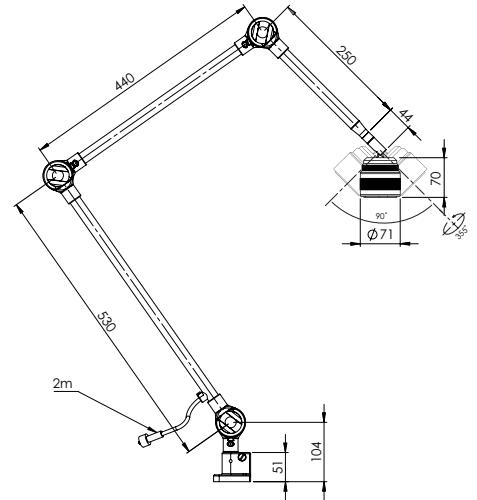

Technische Daten

Betriebsspannung	Wechsel-/Gleichspannung 12-24V; 50/60Hz (AC/DC-Adapter 100-240 VAC, IP44)
Energieverbrauch	6W
Armlänge	500, 700, 1000 oder 1250 mm
Farbe	schwarz
Farbtemperatur	4 000K
Schutzart	IP20, IP 65
Schutzklasse	Klasse III
Öffnungswinkel	10° standard (25° oder 40° Optional)
Beleuchtungsstärke	300Lm, 36 000 Lux bei 50cm Abstand (10°)
Farbwiedergabeindex	CRI: 92
Gewicht	1.1kg (500mm), 1.2kg (700mm), 1,5 kg (AAS)
Lebensdauer	30.000 h
Dimmer	Standard

Modell	Arm	Anslutning	Optik	Annat	Art. nr.
Solus 9	500 mm	12-24V AC/DC	10°	IP 65	33310
			25°	IP 65	33310-25
	700 mm	12-24V AC/DC	10°	IP 65	33330
			25°	IP 65	33330-25
1000 mm AAS	12-24V AC/DC	10°	IP 20	33355	
			25°	IP 20	33355-25
	1250 mm AAS	12-24V AC/DC	10°	IP 20	33353
				25°	IP 20
Solus 9 spot	Spot	12-24V AC/DC	10°	IP 20	33360
			25°	IP 20	33360-25