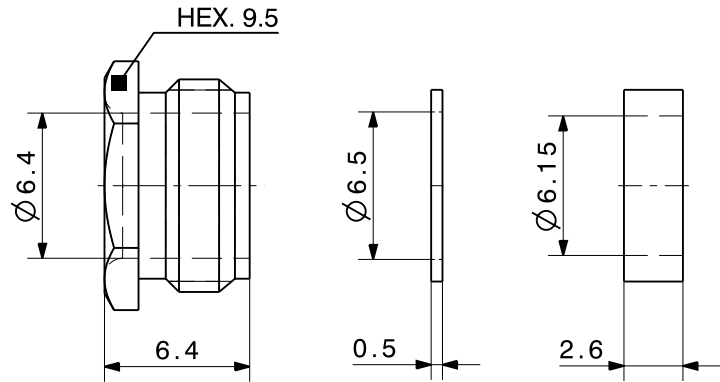

type / Typ: 11_SHV-50-4-10		part no. / Teile Nr.: PRO-00069091		A sheet/Blatt XX / XX	
⊕ dimensions in millimeter [mm]		description / Beschreibung		drawing-no. / Zeichnungsnr.	
Cable plug		DOU-00069091		Release A	