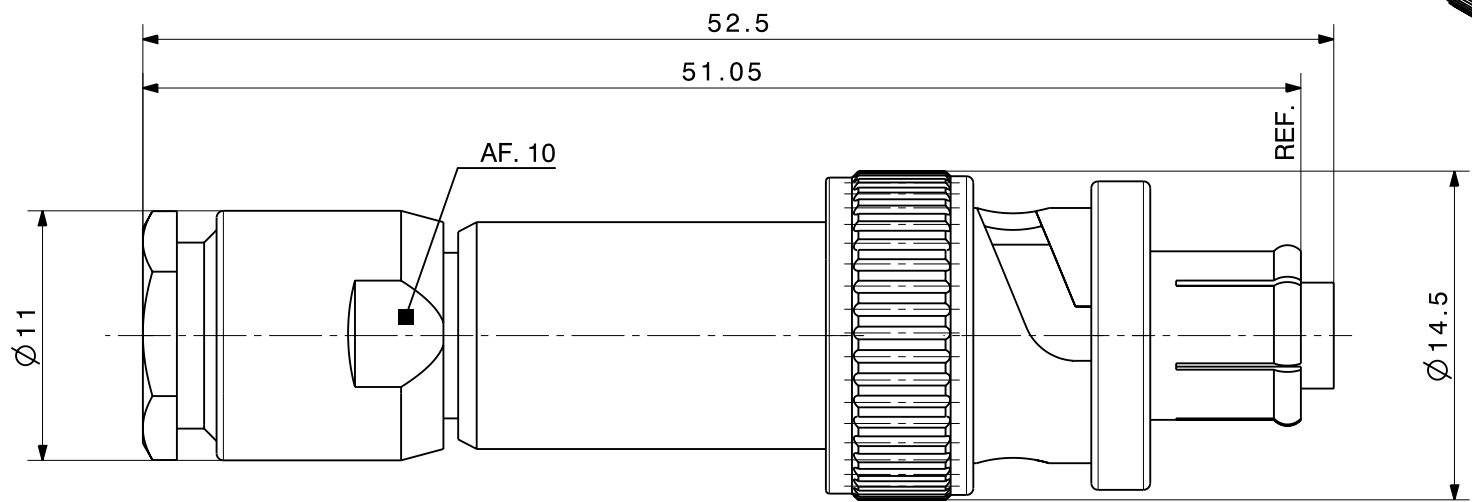

type / Typ: 11_SHV-50-4-10		part no. / Teile Nr.: PRO-00069091		A sheet/Blatt XX / XX	
⊕ dimensions in millimeter [mm]		description / Beschreibung		drawing-no. / Zeichnungsnr.	
Cable plug		DOU-00069091		Release A	