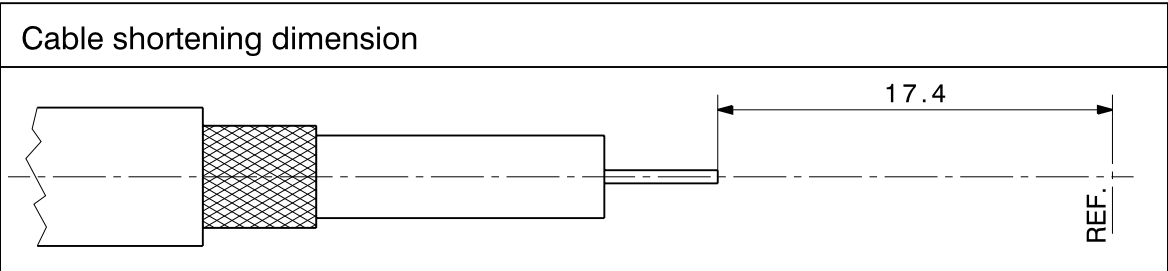

type / Typ: 11_SHV-50-4-10		part no. / Teile Nr.: PRO-00069091		A sheet/Blatt XX / XX	
⊕ dimensions in millimeter [mm]		description / Beschreibung		drawing-no. / Zeichnungsnr.	
Cable plug		DOU-00069091		Release A	