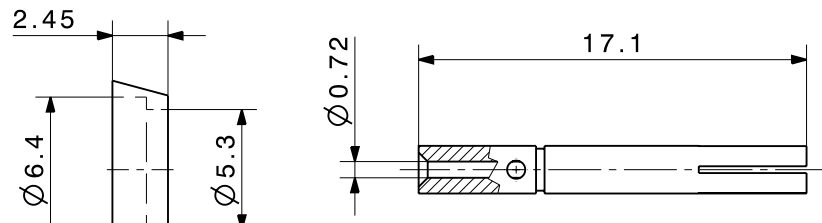

type / Typ: 11_SHV-50-4-10		part no. / Teile Nr.: PRO-00069091		A sheet/Blatt XX / XX	
⊕ dimensions in millimeter [mm]		description / Beschreibung		drawing-no. / Zeichnungsnr.	
Cable plug		DOU-00069091		Release A	