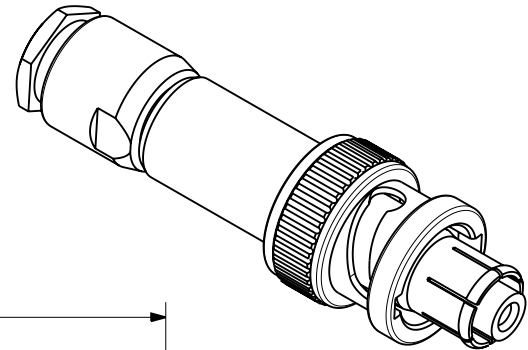

type / Typ: 11_SHV-50-4-10		part no. / Teile Nr.: PRO-00069091		A sheet/Blatt XX / XX	
⊕ dimensions in millimeter [mm]		description / Beschreibung		drawing-no. / Zeichnungsnr.	
Cable plug		DOU-00069091		Release A	