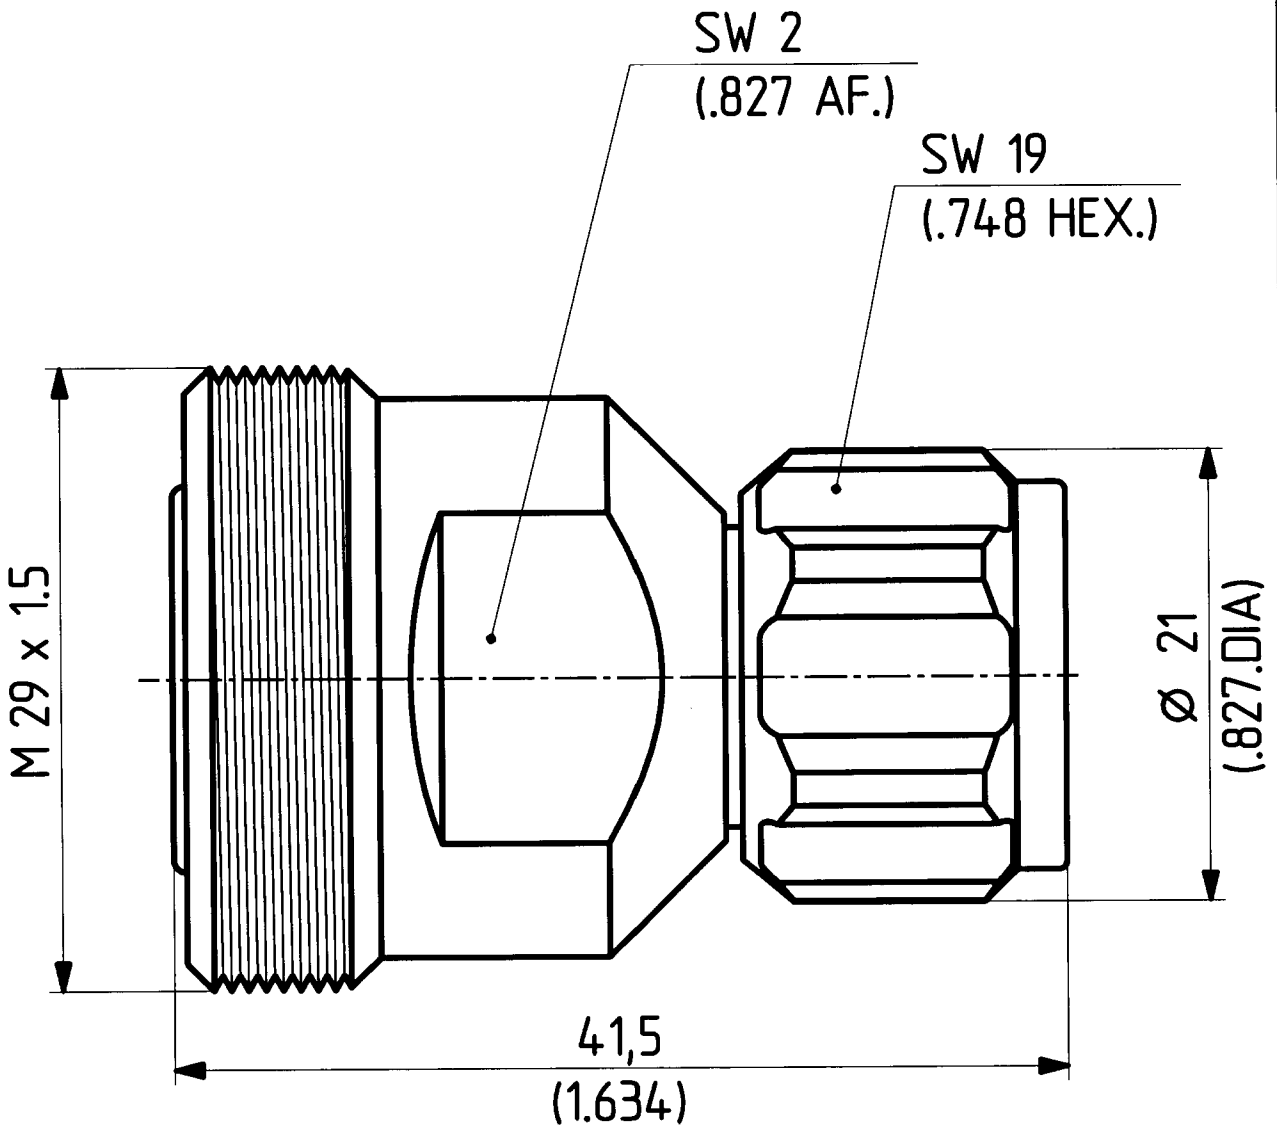

type : 33 N-716-50-3

	date	sign
drawn	12.08.99	4121/CHI
checked	20.09.99	4195/JP
approved	27.02.99	4196/JP

This drawing is copyright. Information contained thereon is supplied in confidence and must not be used for any other purpose than which it was supplied, or be reproduced without written permission of the owners.

Diese Zeichnung ist unser geistiges Eigentum und darf ohne unsere ausdrückliche Einwilligung weder kopiert, vervielfältigt, noch Dritten oder Konkurrenzfirmen zugänglich gemacht werden.

H+S 701 448.05

scale 3:1	 HUBER + SUHNER RFX	drawing number 4.13.30108_1	Index b
		dimensions in mm	OZ drawing :