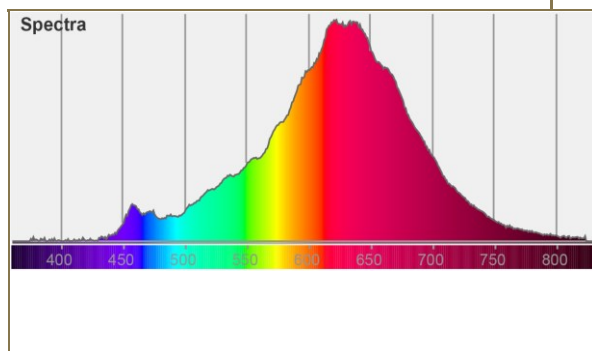

Bezeichnung	Bezeichnung	LED Art Globo
		LED Art Globo
Art.Nummer	Article.No.	50152
Hauptserie	Series	ART LINE
Linie	Line	Art Flexible Filament
Socket	Socket	E27
Dimmbar	Dimmable	ja
Lumen	Lumen	350 Lm
Kelvin	Kelvin	2200 K
Leistung	Wattage	12 W
Wattäquivalent	Equivalent	32 W
CRI	CRI	CRI 90
Powerfaktor	Powerfactor	0,85
Spannung	Voltage	220-240 V~ / 50-60 Hz
Lampenstrom	Lamp current	60,00 mA
Lebensdauer	Lifetime	15000 h
Startzeit 60%	Starting time 60%	0,2 s
Startzeit 100%	Starting time 100%	>1 s
Lampenerhalt	LM*	80%
Zyklen ein/aus	Cycles on/off	100000
Abstrahlwinkel	Beam angle	360 °
Bauform	Form	Art
Glasausführung	Glass	klar
Lichtfarbe	Light colour	Warmweiß
Durchmesser	Diameter	80 mm
Länge	Length	140 mm
Gewicht	Weight	65 g
VE	Sales Unit	16