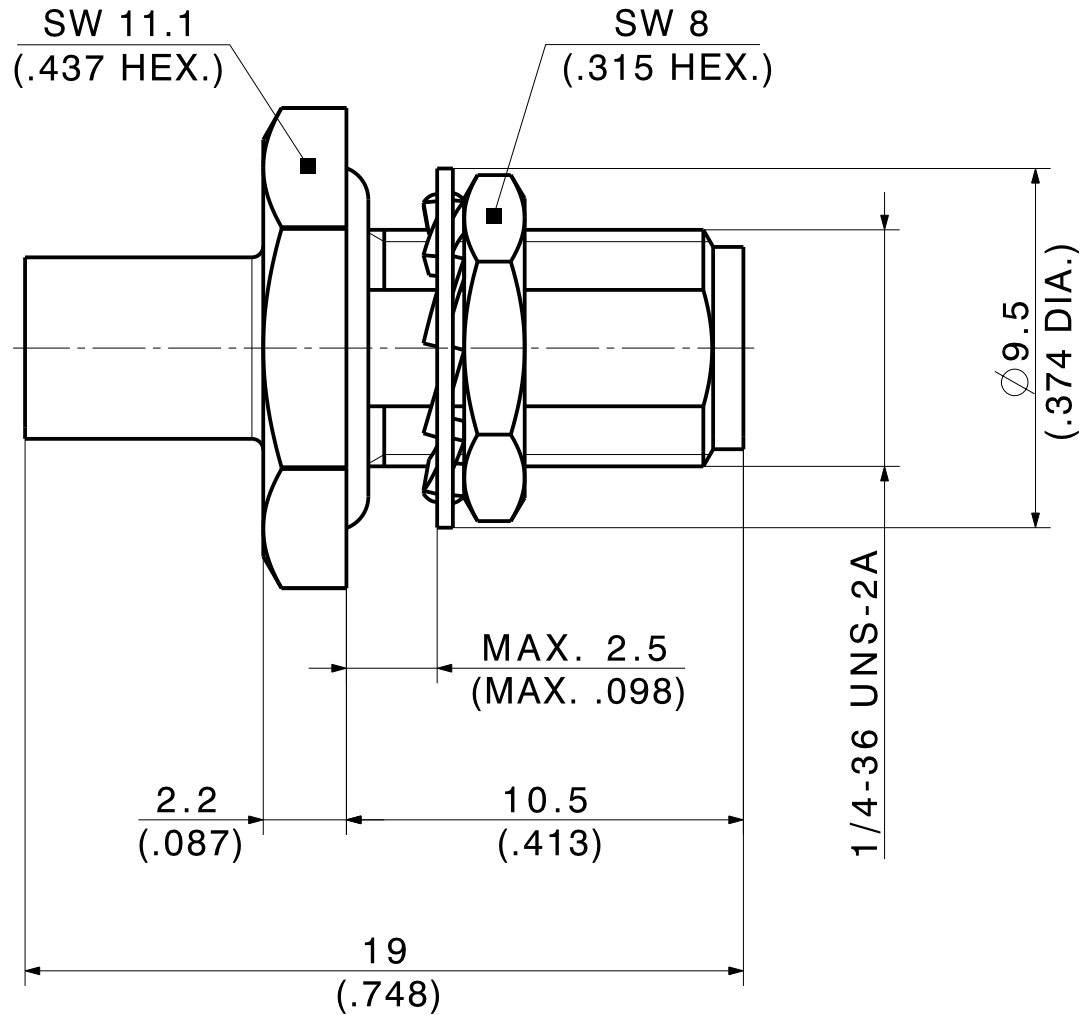

24_SMA-50-3-15
 24_SMA-50-3-100

type / Typ: 24_SMA-50-3-X ML 35	
⊕ dimensions in millimeter [mm]	part no. / Teile Nr.: PRO-00009261 B sheet/Blatt XX / XX
description / Beschreibung	drawing-no. / Zeichnungsnr. Release
Bulkhead cable jack	DCA-00009261 D